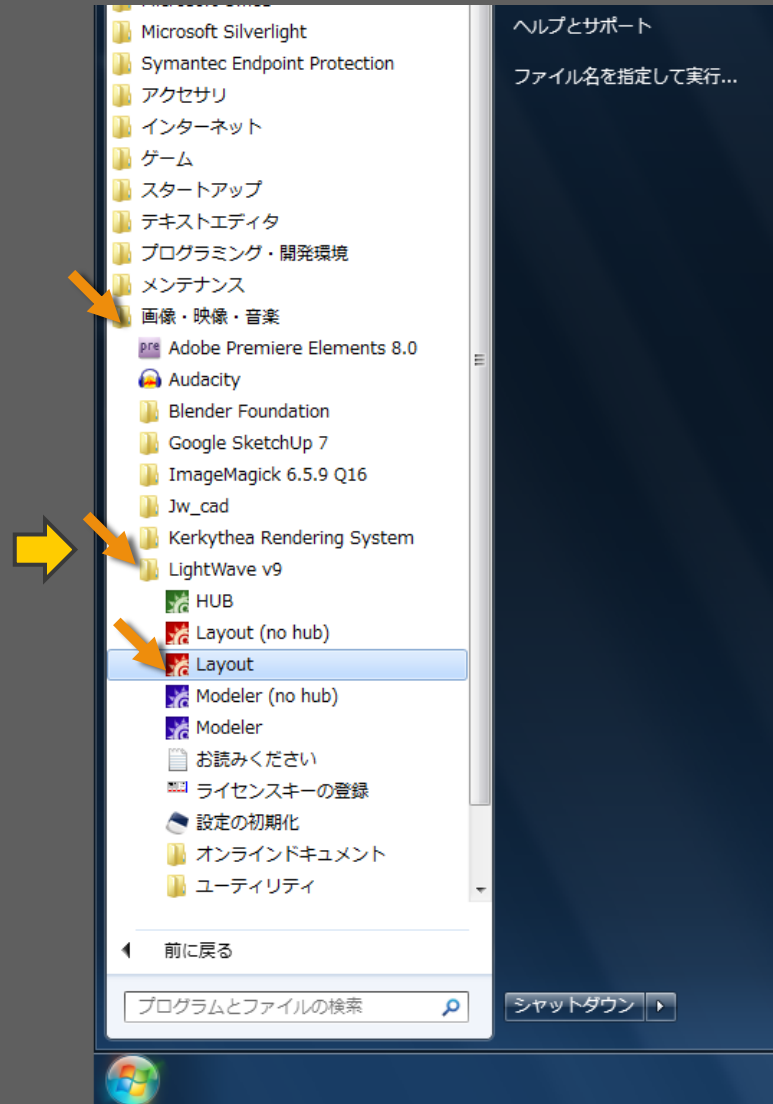

「レイアウト」の起動