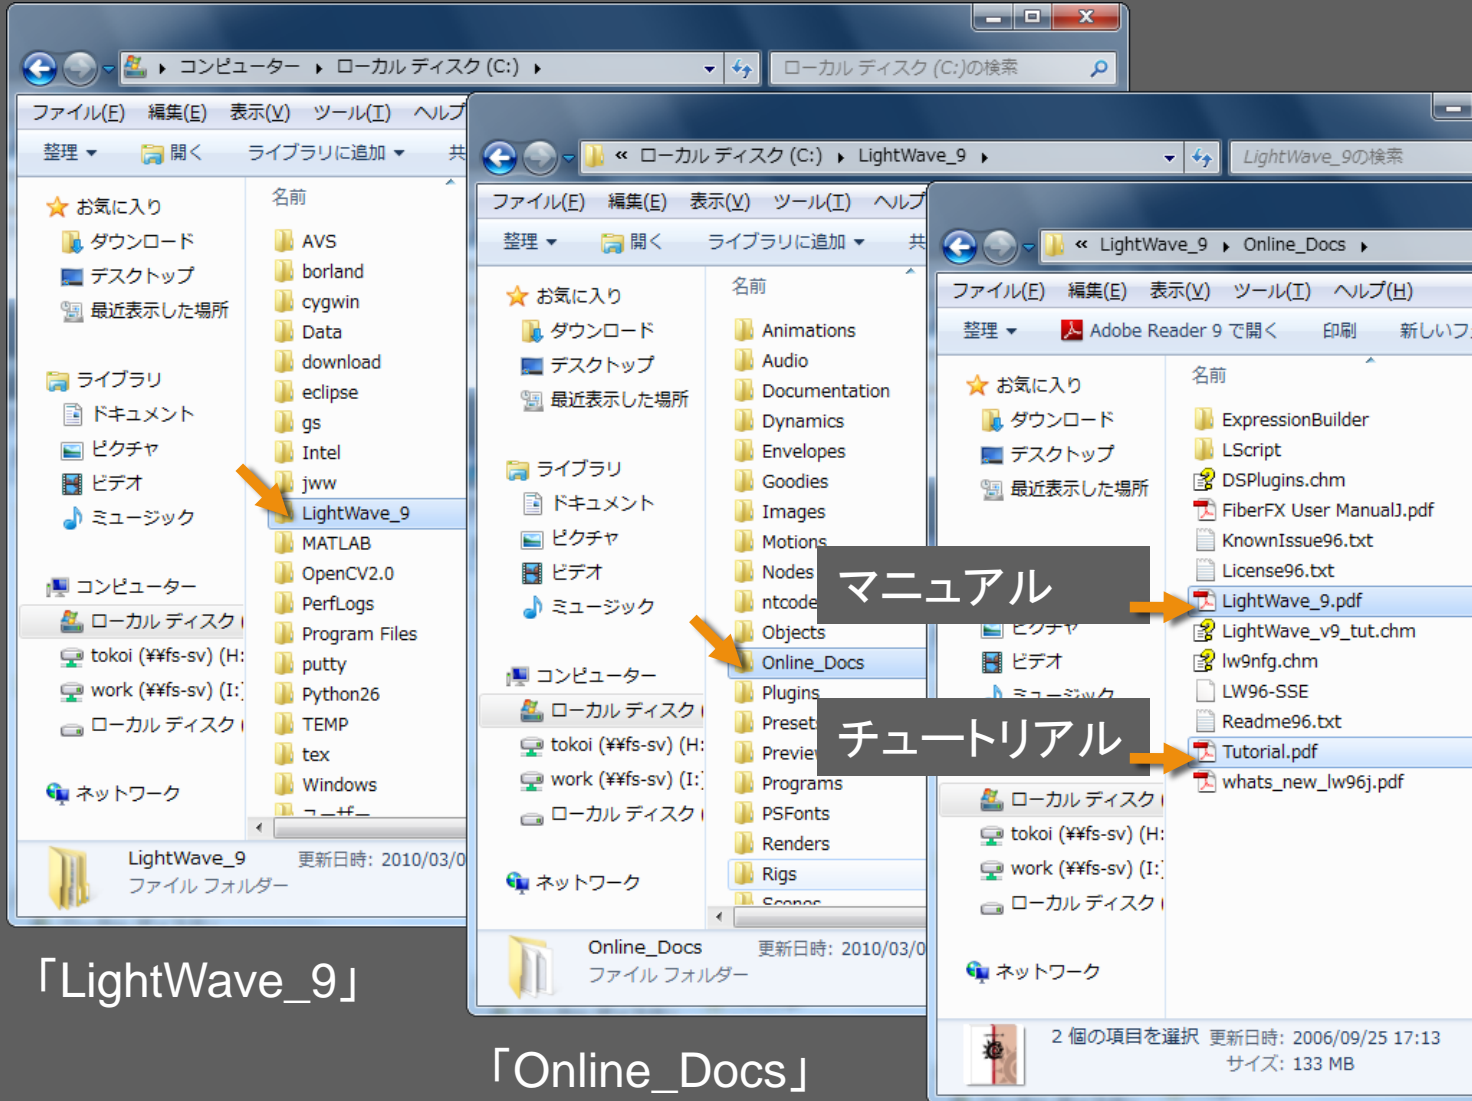

# サンプルデータを使う (1)

The image shows a Windows XP desktop environment. On the left, the Start menu is open, displaying a list of applications: Mozilla Firefox (ウェブブラウザ), Thunderbird (メールソフト), Microsoft Office Excel 2007, Microsoft Office PowerPoint 2007, Microsoft Office Word 2007, and Internet Explorer. Below the application list, the user's name '床井 浩平' is shown, followed by a search bar containing '¥¥fs-sv¥work'. An orange arrow points to the 'コンピュータ' (Computer) option in the Start menu. To the right, a 'Computer' window is open, showing the 'Computer' search results. The window title is 'コンピュータ' and the address bar shows 'コンピュータ >'. The search results are categorized into: お気に入り (Favorites), ハード ディスク ドライブ (2) (Hard Disk Drives (2)), リムーバブル記憶域があるデバイス (1) (Devices with removable storage (1)), and ネットワークの場所 (2) (Network locations (2)). Under 'ハード ディスク ドライブ (2)', there are 'ローカル ディスク (C:)' (Local Disk (C:)) and 'ローカル ディスク (Q:)' (Local Disk (Q:)). Under 'リムーバブル記憶域があるデバイス (1)', there is 'DVD ドライブ (E:)' (DVD Drive (E:)). Under 'ネットワークの場所 (2)', there are 'tokoi (¥¥fs-sv) (H:)' (tokoi (¥¥fs-sv) (H:)) and 'work (¥¥fs-sv) (I:)' (work (¥¥fs-sv) (I:)). An orange arrow points to the 'work (¥¥fs-sv) (I:)' drive. The taskbar at the bottom shows the Start button and the 'コンピュータ' icon.