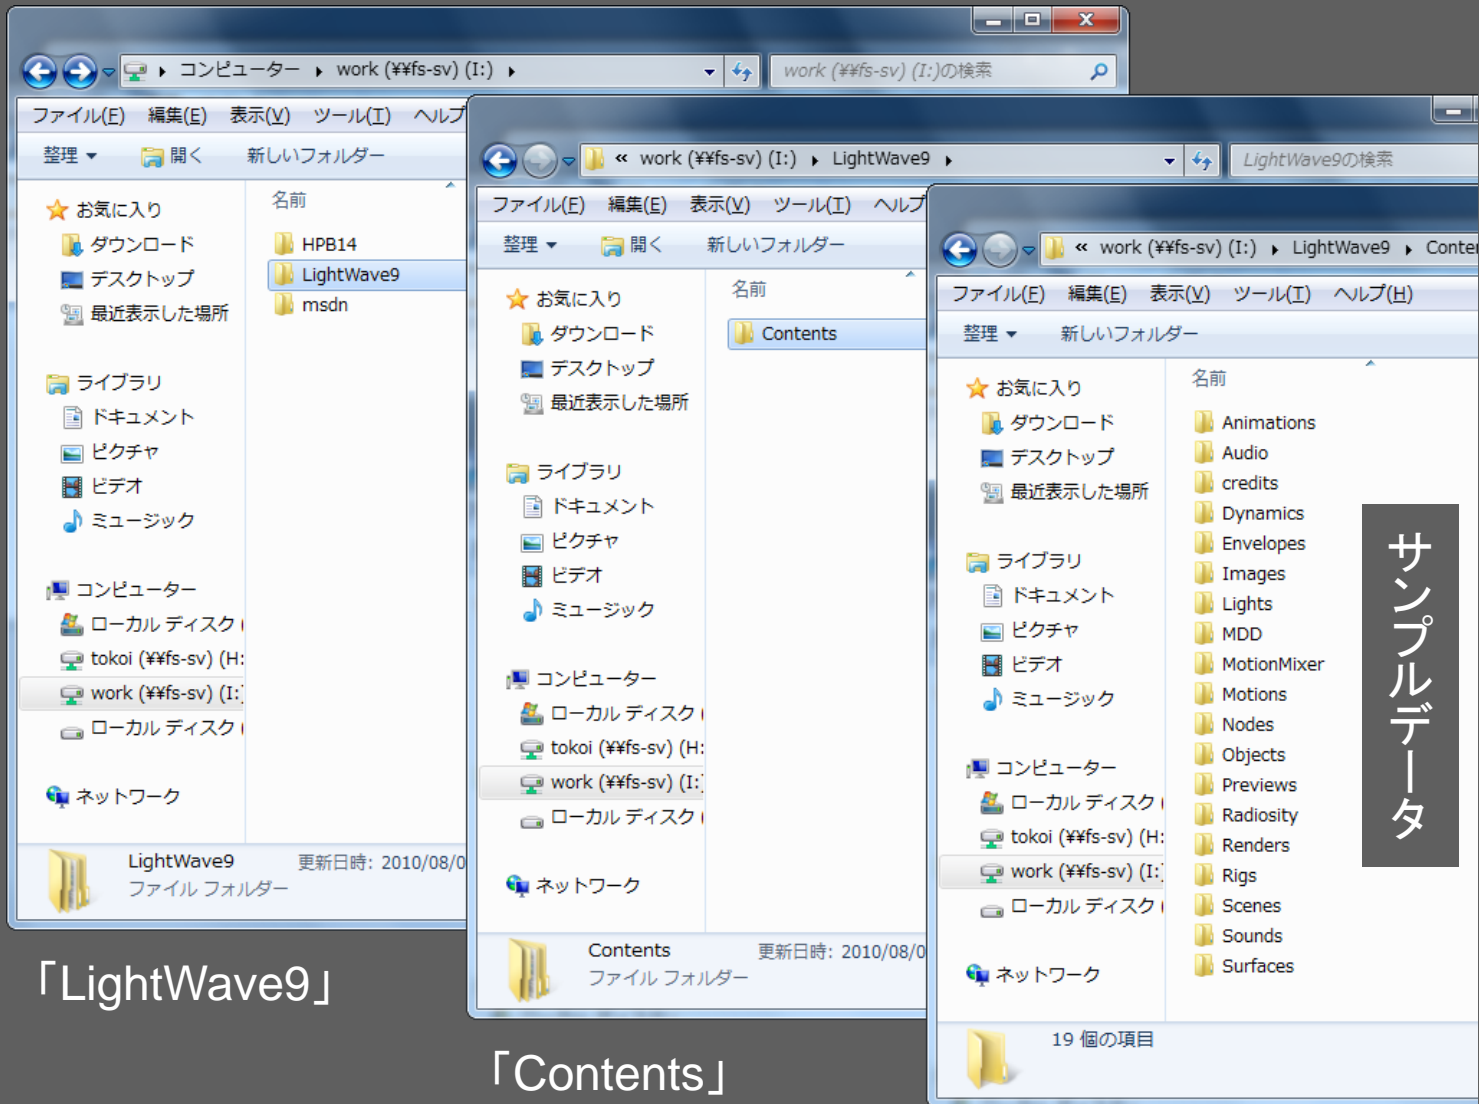

サンプルデータを使う (2)

「LightWave9」

「Contents」