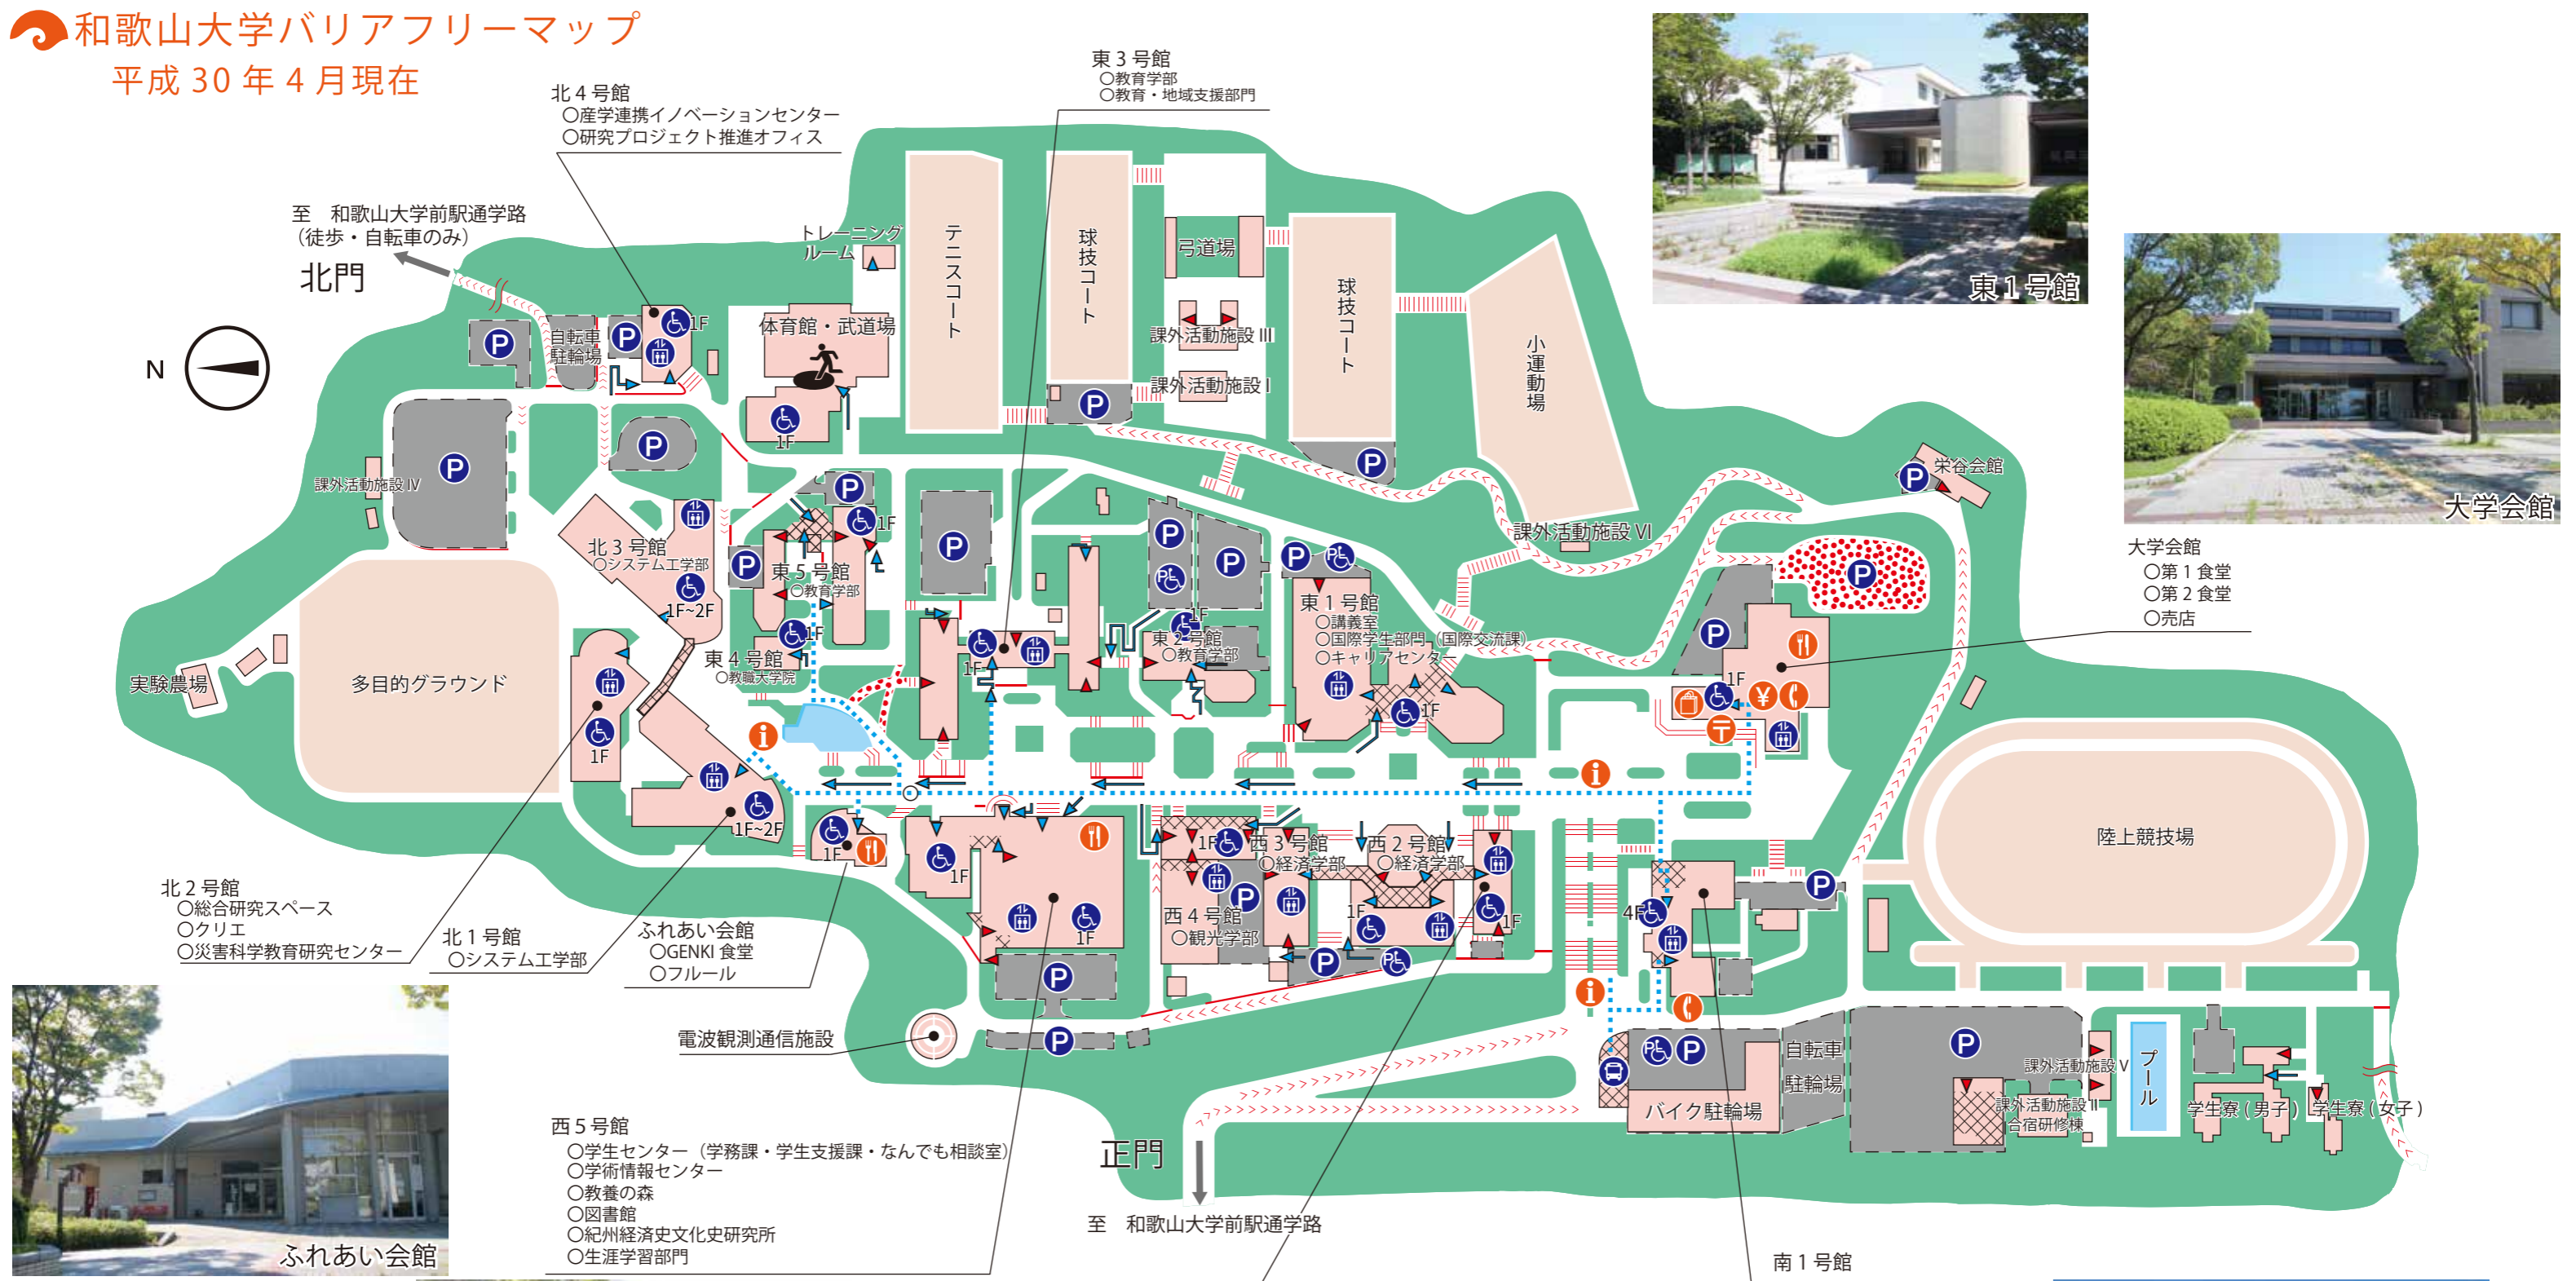

和歌山大学バリアフリーマップ

平成 30 年 4 月現在

東1号館

大学会館

- 大学会館
- 第1食堂
 - 第2食堂
 - 売店

ふれあい会館

バス停留所から施設等への移動時間 (目安)

行先	車イス (手動)
大学会館	▶ 4.5分
東1号館	▶ 6.5分
西5号館	▶ 8分
北1号館	▶ 10分
体育館	▶ 13分

西5号館

南1号館

バス停

通行しやすい 出入り口	補助が必要な 出入り口	スロープ	急勾配 の坂	点字 ブロック	階段	3cm以上の段差・ バリアカー (車止め)	エレベーター	多目的 トイレ	バス 停留所	駐車場	車イス専用駐車場
悪路 (砂利道など)	建物	建物 (ピロティ部分)	植栽	池 プール	グラウンド コート	食堂 喫茶店	売店	ATM	公衆電話	郵便ポスト	案内板