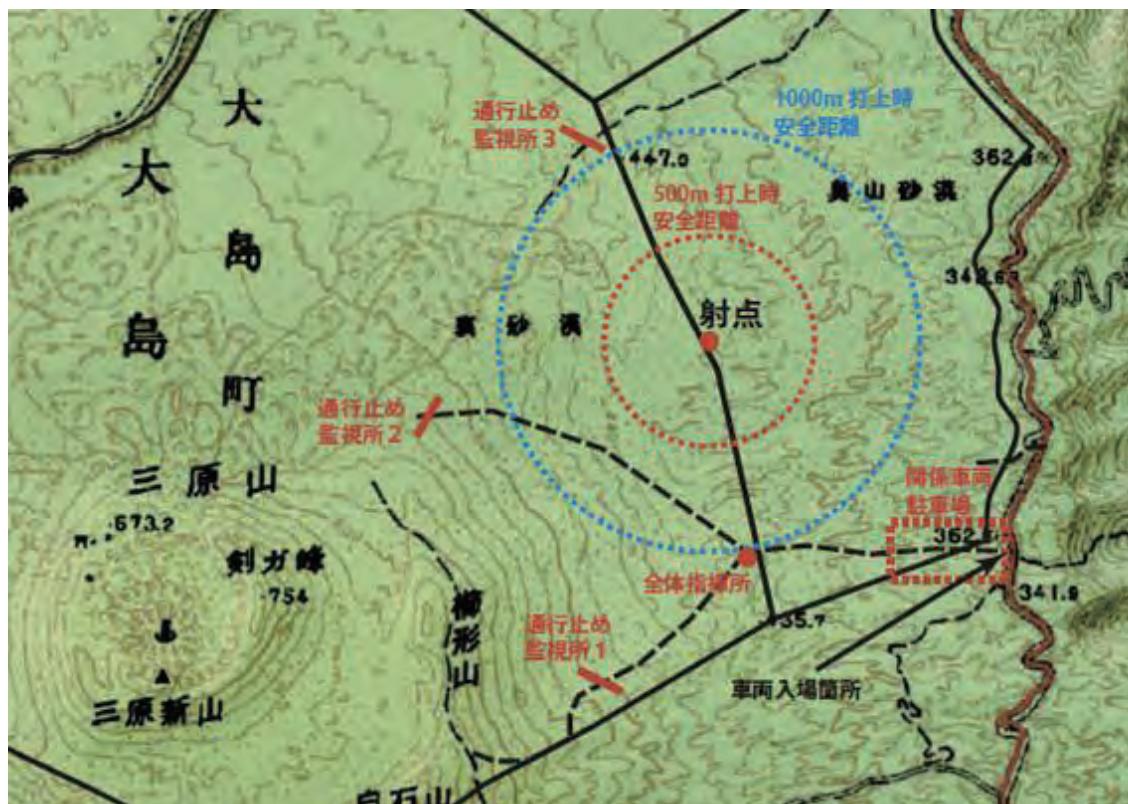

和歌山大学 宇宙教育研究所

伊豆大島 ロケット打上共同実験

見学のご案内

2011年6月、伊豆大島にて、高校生および大学生が主体となったロケットの打上実験を実施します。

見学をご希望の方は、ご所属・参加者のお名前を添えて、あらかじめ和歌山大学 宇宙教育研究所までご連絡ください。

会場までの交通、現地での宿泊に関しましては、個別にご手配いただきますようお願いいたします。伊豆大島への一般的な渡航方法としては、東京竹芝桟橋からのフェリー / 水中翼船、熱海からの水中翼船、羽田および調布飛行場からの航空機があります。また、現地での交通は、レンタカーあるいはタクシーを推奨いたします。

<実験会場> 伊豆大島 三原山噴火口 裏砂漠地帯

見学にいらっしゃった方は、まず「全体指揮所」にて、受付手続きをお済ませください。
打上実験の様子も「全体指揮所」付近からご覧になれます。
車でお越しの方は「関係者車両駐車場」にご駐車いただくことができます。

【お問合せ先】

和歌山大学 宇宙教育研究所 Institute for Education on Space, Wakayama University
〒640-8510 和歌山県和歌山市栄谷 930 番地 tel: 073-457-8503 fax: 073-457-8535
e-mail: ifes_event@crea.wakayama-u.ac.jp (イベント専用お問合せ窓口)
url: <http://www.wakayama-u.ac.jp/ifes/>