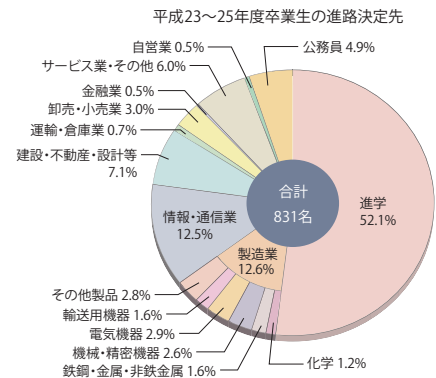

主たる進路 [平成23~25年度実績]

[就職先] みずほフィナンシャルグループ、三井住友銀行、三菱東京UFJ銀行、三菱UFJ信託銀行、りそな銀行、商工組合中央金庫、日本政策金融公庫、紀陽銀行、関西アーバン銀行、野村證券、日本生命保険、損害保険ジャパン、三井住友海上火災保険、東京海上日動火災保険、三井住友カード、日本郵政、積水ハウス、大和ハウス工業、LIXIL、カネテツデリカフーズ、J-オイルミルズ、フジッコ、ブルボン、山崎製パン、凸版印刷、日本たばこ産業、資生堂、武田薬品工業、グラクソ・スミスクライン、島精機製作所、シャープ、パナソニック、スズキ、住友金属工業、椿本興業、プラザ販売、関西電力、全日本空輸(ANA)、近畿日本鉄道、東海旅客鉄道(JR東海)、南海電気鉄道、西日本旅客鉄道(JR西日本)、日本通運、ヤマト運輸、丸紅、阪急阪神ホテルズ、ロイヤルホテル、ファミリーマート、大広、パナソ、吉本興業、経済産業省、厚生労働省、国土交通省、大阪国税局(国税専門官)、和歌山県庁、愛媛県庁、島根県庁、鳥取県庁、大阪府庁、京都府庁、奈良県庁、東京都庁、長野県庁、和歌山市役所、岩出市役所、田辺市役所、大阪府役所、堺市役所、岸和田市役所、神戸市役所、西宮市役所、那智勝浦町役場、大阪府警察本部、他

[進学先] 和歌山大学大学院経済学研究科、和歌山大学大学院教育学研究科、京都大学大学院経済学研究科、大阪大学大学院経済学研究科、神戸大学大学院経済学研究科、神戸大学大学院経営学研究科、兵庫県立大学大学院会計研究科、甲南大学会計大学院ビジネス研究科、鳴門教育大学大学院学校教育研究科、他

○システム工学部の就職支援状況

「キャリアセンターシステム工学部」では、就職担当教員とともに、各学科の専門分野に応じた進路支援を行っています。システム工学部の半数以上の学生は大学院博士前期課程に進学しますので、学部生だけではなく、より高度な専門性を有する大学院生の就職についても、それぞれの分野に応じた支援をしています。

また、大学全体の求人情報検索システム以外にも、システム工学部の進路支援システムにて、学部・学科に届いた学校推薦等の求人票・会社案内、先輩の就職活動体験記などの情報提供を行っています。