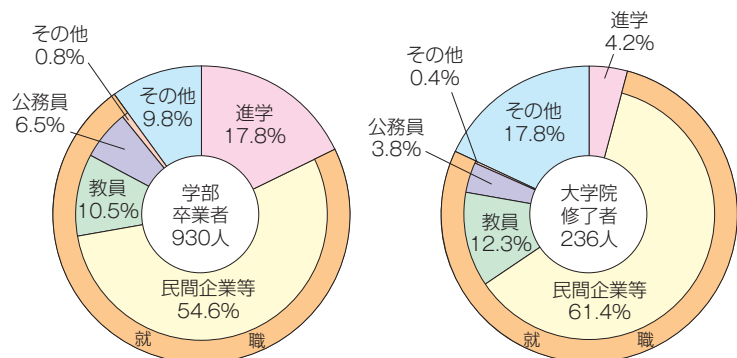

修了者には単位取得退学後の学位取得修了者を含めない。

○進路状況 Course Graduation Statistics

学部

進学 Entrants to Graduate Schools (Master's programs)	就職 Employment				その他 Others
	民間企業等 Private Industry	教員 Teachers	公務員 Government and Municipal Offices	その他 Others	
166	508	98	60	7	91

大学院

進学 Entrants to Graduate Schools (Doctoral programs)	就職 Employment				その他 Others
	民間企業等 Private Industry	教員 Teachers	公務員 Government and Municipal Offices	その他 Others	
10	145	29	9	1	42

大学院修了者には、単位取得退学者を含み、単位取得退学後の学位取得修了者を含めない。