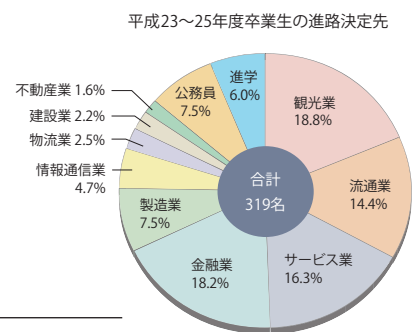

[進学先] 和歌山大学大学院経済学研究科、和歌山大学大学院教育学研究科、京都大学大学院経済学研究科、大阪大学大学院経済学研究科、神戸大学大学院経済学研究科、神戸大学大学院経営学研究科、兵庫県立大学大学院会計研究科、甲南大学会計大学院ビジネス研究科、鳴門教育大学大学院学校教育研究科、他

○システム工学部の就職支援状況

「キャリアセンターシステム工学部」では、就職担当教員とともに、各学科の専門分野に応じた進路支援を行っています。システム工学部の半数以上の学生は大学院博士前期課程に進学しますので、学部生だけではなく、より高度な専門性を有する大学院生の就職についても、それぞれの分野に応じた支援をしています。

また、大学全体の求人情報検索システム以外にも、システム工学部の進路支援システムにて、学部・学科に届いた学校推薦等の求人票・会社案内、先輩の就職活動体験記などの情報提供を行っています。

主たる進路 [平成23~25年度実績]

[就職先] IDEC、旭化成ホームズ、アストラゼネカ、岩谷産業、NTTファシリティーズ、大阪ガス、オービス総研、大林組、オービック、小野薬品工業、オムロン、川崎重工業、キヤノン、紀陽情報システム、KDDI、堺化学工業、ジェイテクト、島精機製作所、新日鉄住金ソリューションズ、スズキ、住友林業、セイコーエプソン、積水ハウス、ソフトバンクグループ、ダイキン工業、大和ハウス工業、タカラスタンダード、タダノ、椿本チエイン、デンソー、凸版印刷、ナリス化粧品、ニコン、西日本旅客鉄道(JR西日本)、日鉄住金プラント、日東紡績、日本テレビ放送網、日本総合研究所、任天堂、長谷工コーポレーション、パナソニック、パナホーム、浜松ホトニクス、日立システムズ、日立ソリューションズ、富士ゼロックス、ホシデン、本田技研工業、前田建設工業、三菱自動車工業、三菱電機エンジニアリング、ユニチカ、淀川製鋼所、LIXIL、YKKAP、国土交通省近畿地方整備局、近畿管区警察局、和歌山県庁、京都府庁、広島県庁、和歌山市役所、岩出市役所、海南市役所、堺市役所、八尾市役所、岸和田市役所、京都市役所、有田川町役場、他

[進学先] 和歌山大学大学院システム工学研究科、和歌山大学大学院教育学研究科、東京大学大学院、京都大学大学院、大阪大学大学院、京都工芸繊維大学大学院、奈良先端科学技術大学院大学、奈良女子大学大学院、大阪市立大学大学院、他

○観光学部の就職支援状況

「キャリアセンター観光学部」では、少人数教育を特徴とする各ゼミナール担当教員と連携したきめ細やかなサポートで、学生をよりよい進路へ導きます。進路や就職についての相談に個別に対応するほか、授業の一環として、学生の就職に対する意識を高めることを目的としたキャリア教育科目を各年次に開設しています(「観光キャリア・デザインⅠ、Ⅱ」など)。また、インターンシップについても、観光学部の長を活かした独自のプログラムを開発し、社会参画に対する学生の問題意識を高める取り組みが成果を挙げています。