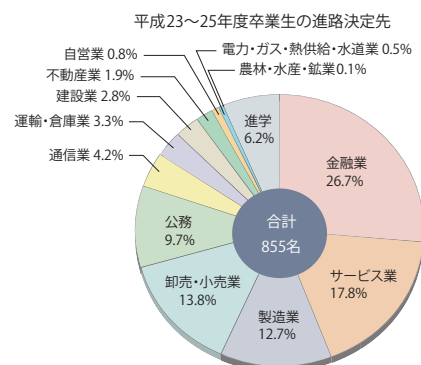

■キャリア教育・就職支援体制 Career Support

学生満足度の向上を目標に掲げる和歌山大学では、学生が希望の進路を実現できるように充実した就職サポート体制を整えております。

キャリアセンターは、全学の学生を対象にしたキャリア支援事業や、求人情報検索システムによる情報提供、学内での合同企業説明会の開催、インターンシップなどの計画・実施、外国人留学生向けの就職での相談や情報提供をする本部のほか、各学部でも学生一人ひとりのニーズにあわせた相談等を行っております。

○教育学部の就職支援状況

「キャリアセンター教育学部（教職・キャリア支援室）」では、学生一人ひとりの志望に合わせた採用試験対策と、教職全般にわたるきめ細かなアドバイスを行っています。担当の7名の大学教員に加えて豊富な教職経験を持った4名の客員教授が常駐し、3回生の10月に学生全員と個別面談を実施し、採用試験まで継続して面接や小論文指導などを行っています。また教職経験を持つ本学部のOB・OGの協力による「模擬面接」や「教員採用試験対策講座」もあり、教員をめざす学生をトータルにサポートします。民間企業あるいは一般公務員などへの就職を目指す学生に対しては、キャリアセンター本部と連携して支援を行っており、昨年度は民間・官公庁において86.8%と高い就職率になっています。

主たる進路 [平成23~25年度実績]

[就職先] 和歌山県内公立学校、大阪府内公立学校、紀陽銀行、大和証券、日本経済新聞社、日本マクドナルド、労働基準監督署、和歌山市役所
 [進学先] 和歌山大学大学院教育学研究科、大阪市立大学大学院文学研究科

○経済学部の就職支援状況

「キャリアセンター経済学部」では、学生の相談に専門のキャリアカウンセラーが応じています。また、専門科目の中で「キャリア・デザイン」、「社会人基礎力」のキャリア教育科目を開講。各々、自分は何をしたいのか、それをどうやって実現していくのか等、考える機会を提供しています。人的な連携強化にも取り組んでおり、進路が決定した上級生が下級生を支援する「スチューデントリンク」の取組や和歌山大学経済学部同窓会「柑芦会(こうろかい)」とも積極的に交流。OB・OGとも連携し支援を行っていることも大きな強みです。このように経済学部では、学生一人ひとりが自分の可能性を最大限に活かし満足度の高い進路が実現できるよう、指導教員とキャリアカウンセラーが中心となり学部をあげてサポートしています。