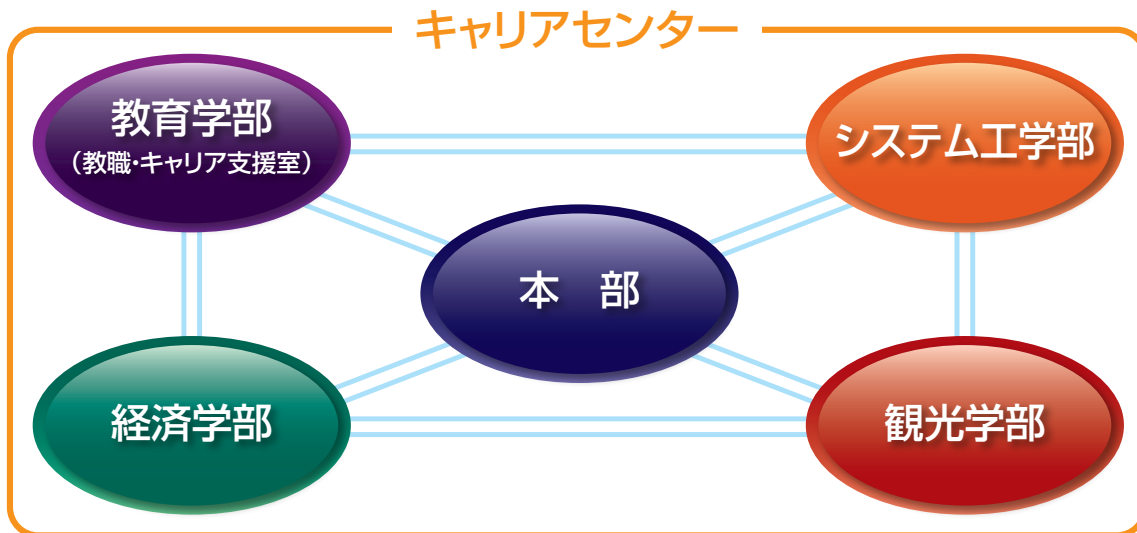

大学院

進学 Entrants to Graduate Schools (Doctoral programs)	就職 Employment				その他 Others
	民間企業等 Private Industry	教員 Teachers	公務員 Government and Municipal Offices	その他 Others	
10	145	29	9	1	42

大学院修了者には、単位取得退学者を含み、単位取得退学後の学位取得修了者を含めない。

■キャリア教育・就職支援体制 Career Support

学生満足度の向上を目標に掲げる和歌山大学では、学生が希望の進路を実現できるように充実した就職サポート体制を整えております。

キャリアセンターは、全学の学生を対象にしたキャリア支援事業や、求人情報検索システムによる情報提供、学内での合同企業説明会の開催、インターンシップなどの計画・実施、外国人留学生向けの就職での相談や情報提供をする本部のほか、各学部でも学生一人ひとりのニーズにあわせた相談等を行っております。