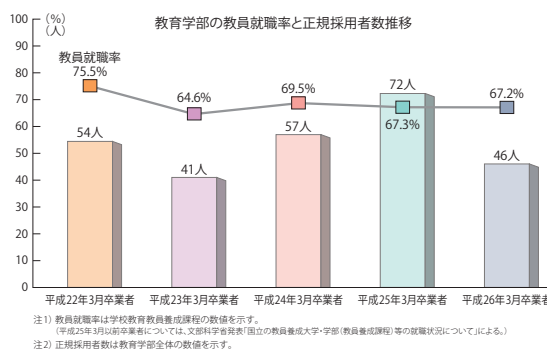

大学院

進学 Entrants to Graduate Schools (Doctoral programs)	就職 Employment				その他 Others
	民間企業等 Private Industry	教員 Teachers	公務員 Government and Municipal Offices	その他 Others	
10	145	29	9	1	42

大学院修了者には、単位取得退学者を含み、単位取得退学後の学位取得修了者を含めない。

■キャリア教育・就職支援体制 Career Support

学生満足度の向上を目標に掲げる和歌山大学では、学生が希望の進路を実現できるように充実した就職サポート体制を整えております。

キャリアセンターは、全学の学生を対象にしたキャリア支援事業や、求人情報検索システムによる情報提供、学内での合同企業説明会の開催、インターンシップなどの計画・実施、外国人留学生向けの就職での相談や情報提供をする本部のほか、各学部でも学生一人ひとりのニーズにあわせた相談等を行っております。

○教育学部の就職支援状況

「キャリアセンター教育学部（教職・キャリア支援室）」では、学生一人ひとりの志望に合わせた採用試験対策と、教職全般にわたるきめ細かなアドバイスを行っています。担当の7名の大学教員に加えて豊富な教職経験を持った4名の客員教授が常駐し、3回生の10月に学生全員と個別面談を実施し、採用試験まで継続して面接や小論文指導などを行っています。また教職経験を持つ本学部のOB・OGの協力による「模擬面接」や「教員採用試験対策講座」もあり、教員をめざす学生をトータルにサポートします。民間企業あるいは一般公務員などへの就職を目指す学生に対しては、キャリアセンター本部と連携して支援を行っており、昨年度は民間・官公庁において86.8%と高い就職率になっています。