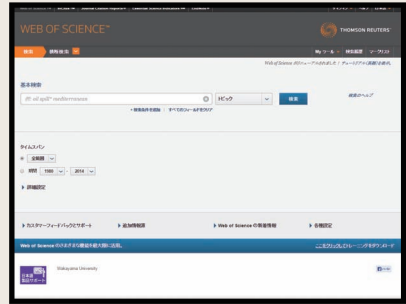

英語論文の 探し方

Web of Science 講習会

世界最大の引用情報データベース・Web of Science の講習会を開催します。あわせて EndNote basic の使い方も実習します。EndNote basic は、Web of Science を検索して得られた文献情報を保存管理し、論文作成時に参考文献をリストアップする便利なツールです。

- Web of Science で何ができるか～基本編
- 影響力が大きな論文を発見（被引用論文とランキング）
- 研究の成功を導く最新の動向を把握
- 検索、論文作成、書誌情報作成を単一プラットフォーム感覚で実行
  ・・・など

パソコンを使いながら身につけてもらう実習型講座です。

日時： 12/18（木） 4 限（14:50～16:20）

講師：ユサコ株式会社セミナー担当

場所：図書館 3 階研究コーナー

対象：本学の学生

申込：12/1（月）から受付開始。

図書館1階カウンターに申込用紙を置いています。先着 10 名まで。