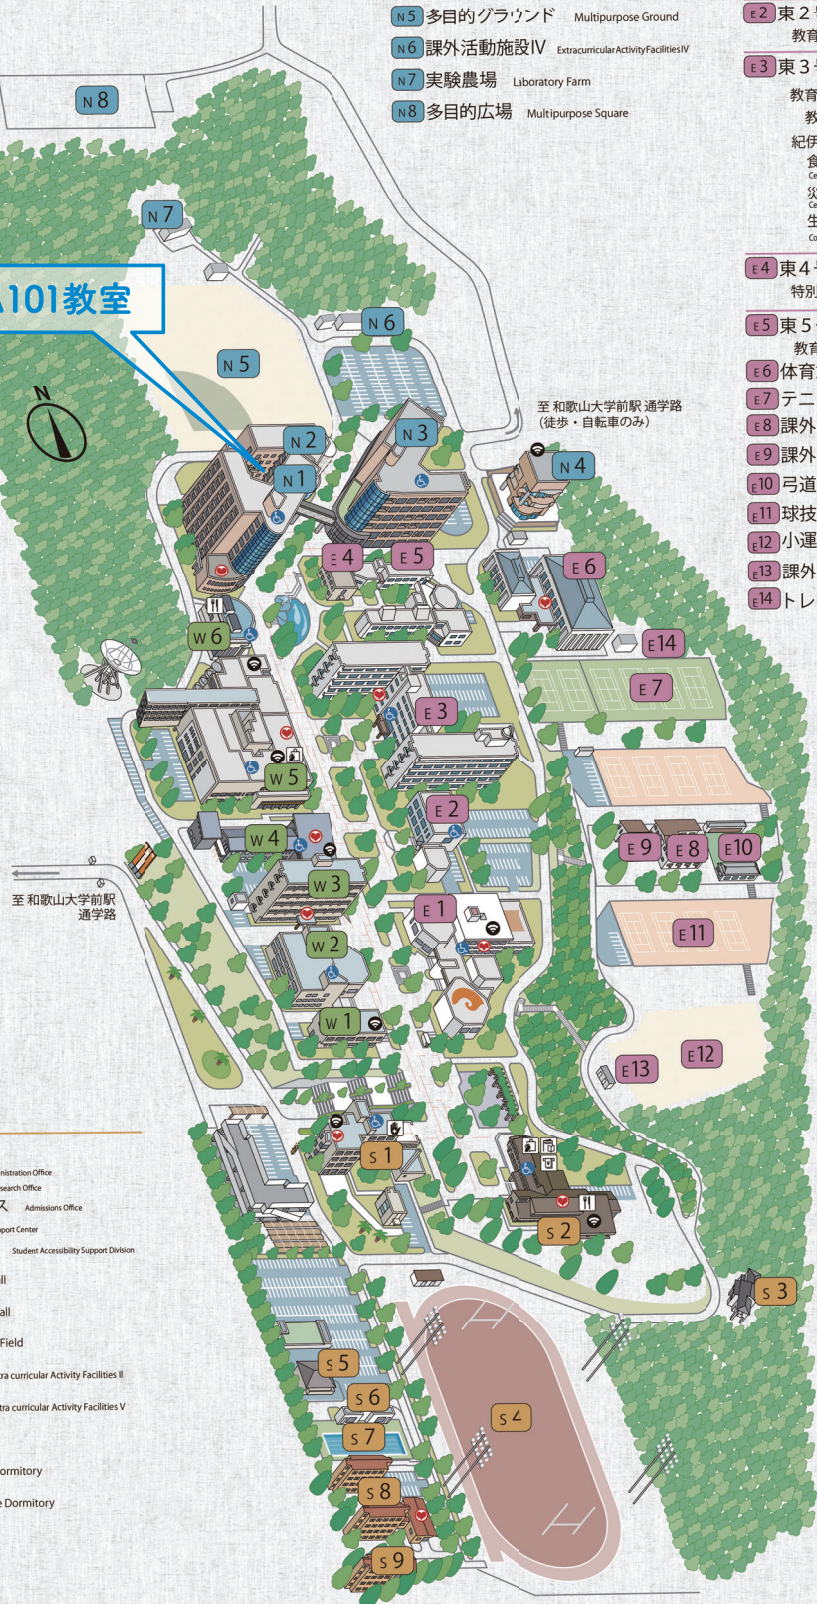

- **E1** 東1号館 Bldg. East 1
  教養教育スペース Liberal Arts Education Lecture Space
  国際連携部門 International Relations Division
  キャリアセンター Career Center
- **E2** 東2号館 Bldg. East 2
  教育学部 Faculty of Education
- **E3** 東3号館 Bldg. East 3
  教育学部 Faculty of Education
  教職大学院 Professional Graduate School of Education
  紀伊半島価値共創基幹 Peninsula Institute of Regional Innovation
  食農総合研究教育センター Center for Food & Agriculture Research and Education
  災害科学・レジリエンス共創センター Center for Disaster Science and Resilience Collaborative Development
  生涯学習・リカレント教育推進室 Community Learning and Development Office
- **E4** 東4号館 Bldg. East 4
  特別支援教育 Special Needs Education Course
- **E5** 東5号館 Bldg. East 5
  教育学部 Faculty of Education
- **E6** 体育館・武道場 Gymnasium/Martial Arts Hall
- **E7** テニスコート Tennis Courts
- **E8** 課外活動施設I Extra curricular Activity Facilities I
- **E9** 課外活動施設II Extra curricular Activity Facilities II
- **E10** 弓道場 Archery Range
- **E11** 球技コート Ball Game Courts
- **E12** 小運動場 Small Playing Ground
- **E13** 課外活動施設VI Extra curricular Activity Facilities VI
- **E14** トレーニングルーム Training Room

- レストラン・喫茶
- 売店
- 書籍・雑誌
- 救護所(保健センター)
- キャッシュサービス
- 多目的トイレ
- AED(自動体外除細動器)
- Wi-Fiスポット

[主催・お問い合わせ] 国立大学法人和歌山大学国際イニシアティブ基幹日本学教育研究センター TEL.073-457-7524 / Mail kokusai@ml.wakayama-u.ac.jp

[後援] 和歌山県・和歌山市・(公財)和歌山県国際交流協会・NPO法人WINコンコード・国際ソロブチスト和歌山紀ノ川・高野山大学・和歌山工業高等専門学校・和歌山YMCA国際福祉専門学校