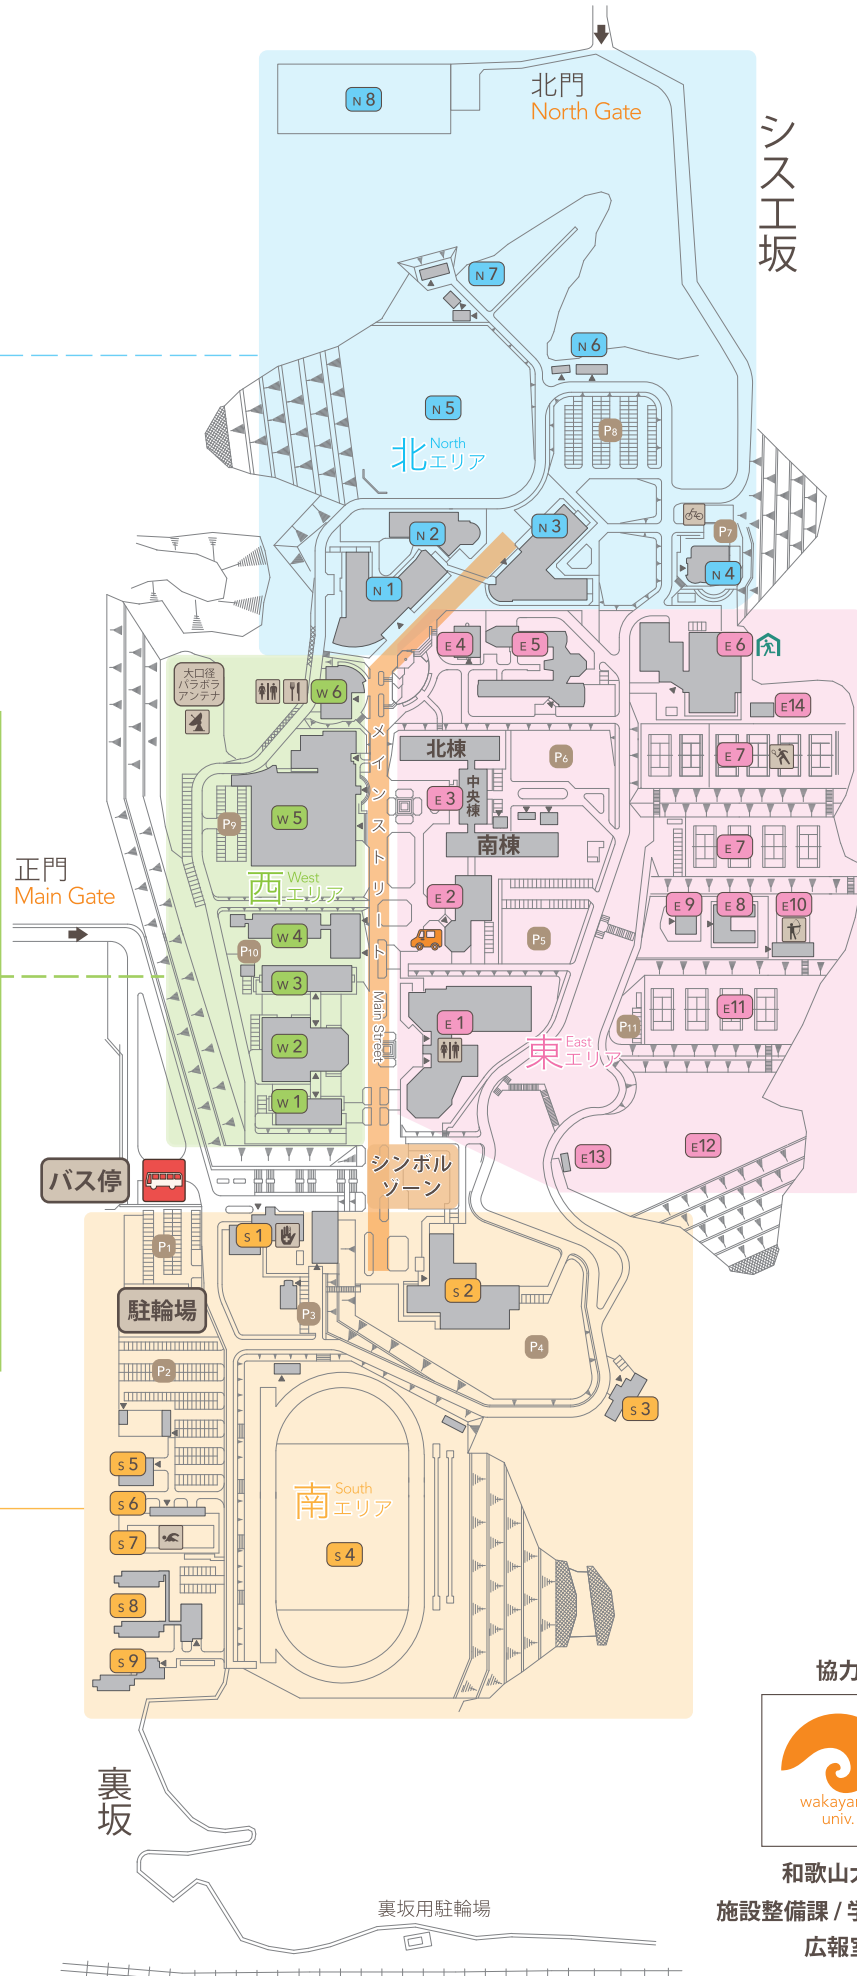

和歌山大学 学生向け キャンパスマップ

施設名 館内の教室等

- N1** 北1号館 **A 101~816**
システム工学部
システム工学部キャリア支援室
 - N2** 北2号館
クリエイティブ
 - N3** 北3号館 **B 101~620**
システム工学部
 - N4** 北4号館
産学連携イノベーションセンター
 - N5** 多目的グラウンド
 - N6** 課外活動施設IV **部活棟**
 - N7** 実験農場
 - N8** 多目的広場
-
- w1** 西1号館 **第1 / 第2 講義室**
経済学部
国際イニシアティブ基幹
国際観光学教育センター
国際交流課
 - w2** 西2号館 **E 101~302**
経済学部
 - w3** 西3号館 **研究室など**
経済学部
経済総合研究所
経済学部キャリア支援室
 - w4** 西4号館 **T 101**
観光学部
 - w5** 西5号館
学生センター
学術情報センター
図書館
紀州経済史文化史研究所
デイリーヤマザキ
 - w6** ふれあい会館 **GENKI 食堂**
喫茶 フルール
-
- s1** 南1号館
大学本部事務局
アドミッションオフィス
キャンパスライフ・健康支援センター
 - s2** 大学会館 **第一食堂**
書籍購買店
テイクアウトショップ
 - s3** 栄谷会館
 - s4** 陸上競技場
 - s5** 課外活動施設II **合宿所**
 - s6** 課外活動施設V **部活棟**
 - s7** プール
 - s8** 学生寮 男子 **紀雲寮**
 - s9** 学生寮 女子 **名草寮**

- E1** 東1号館 **E1- 101~307**
社会インフォマティクス学環
国際イニシアティブ基幹
日本学教育研究センター
キャリアセンター
教養教育スペース
- E2** 東2号館 **L 101~203**
教育学部
お昼時には、建物前に Campus DELI が来ます！ (和大学生協の移動販売車)
- E3** 東3号館 **北 101~521**
教育学部 **中 101~506**
教職大学院 **南 101~516**
学校 / 教職実践支援ユニット
紀伊半島価値共創基幹 (Kii-Plus)
- E4** 東4号館 **実 101~206**
特別支援教育
- E5** 東5号館
教育学部 音美技棟
- E6** 体育館
- E7** テニスコート
- E8** 課外活動施設I **サークル・部活棟**
- E9** 課外活動施設III
- E10** 弓道場
- E11** 球技コート
- E12** 小運動場 **小グラ**
- E13** 課外活動施設VI **部活棟**
- E14** トレーニングルーム