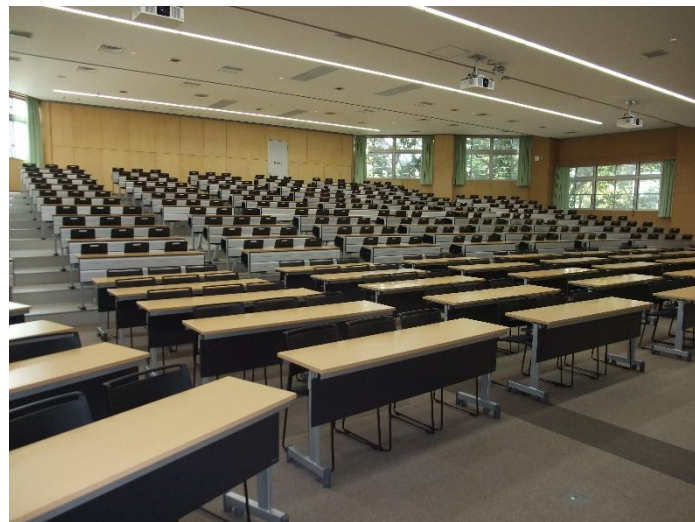

東1号館配置図 (R5年4月~)

< 1階 >

< 2階 >

< 3階 >

• E1-101 教室（定員：395人） ※演台3台、ホワイトボード1台あり

• E1-102 教室 (定員：209人) ※演台3台、ホワイトボード1台あり

• E1-103 教室 (定員：290人) ※演台3台、ホワイトボード1台あり

• E1-201 教室 (定員 : 54 人) ※ 演台 2 台あり

• E1-203 教室 (定員 : 100 人) ※ 演台 3 台あり

• E1-205 教室（定員：90 人） ※演台 2 台、ホワイトボード 1 台あり

• E1-206 教室（定員：90 人） ※演台 2 台、ホワイトボード 1 台あり

• E1-208 教室 (定員 : 54 人) ※演台 2 台あり

• E1-209 教室 (定員 : 54 人) ※演台 2 台あり

• E1-210 教室 (定員 : 54 人) ※演台 2 台あり