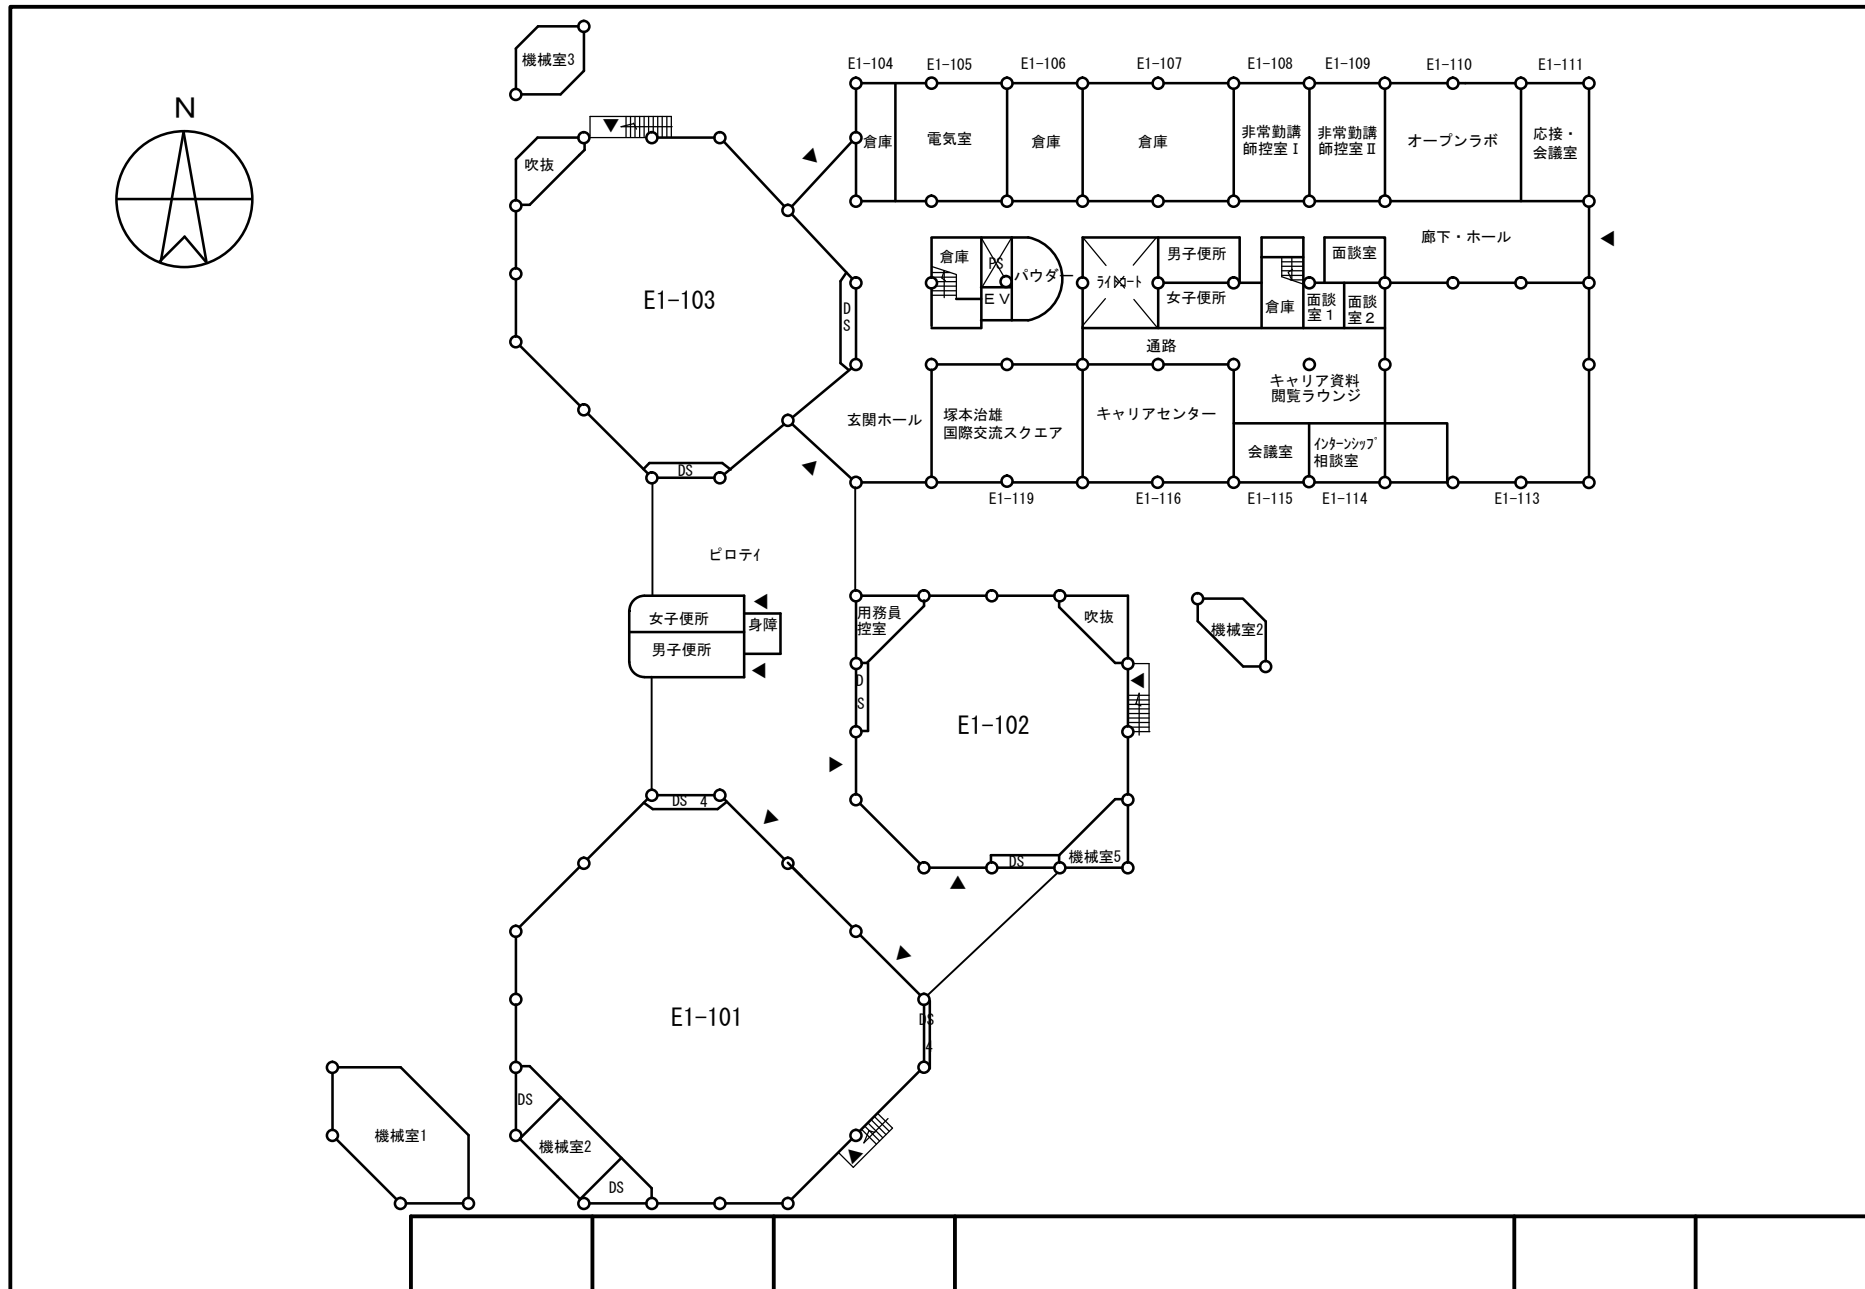

東1号館配置図 (R5年4月~)

< 1階 >

< 2階 >

< 3階 >

• E1-101 教室（定員：395人） ※演台3台、ホワイトボード1台あり

• E1-102 教室 (定員：209人) ※演台3台、ホワイトボード1台あり

• E1-103 教室 (定員：290人) ※演台3台、ホワイトボード1台あり

• E1-201 教室 (定員 : 54 人) ※ 演台 2 台あり

• E1-203 教室 (定員 : 100 人) ※ 演台 3 台あり

• E1-205 教室（定員：90 人） ※演台 2 台、ホワイトボード 1 台あり

• E1-206 教室（定員：90 人） ※演台 2 台、ホワイトボード 1 台あり

• E1-208 教室 (定員 : 54 人) ※演台 2 台あり

• E1-209 教室 (定員 : 54 人) ※演台 2 台あり

• E1-210 教室 (定員 : 54 人) ※演台 2 台あり