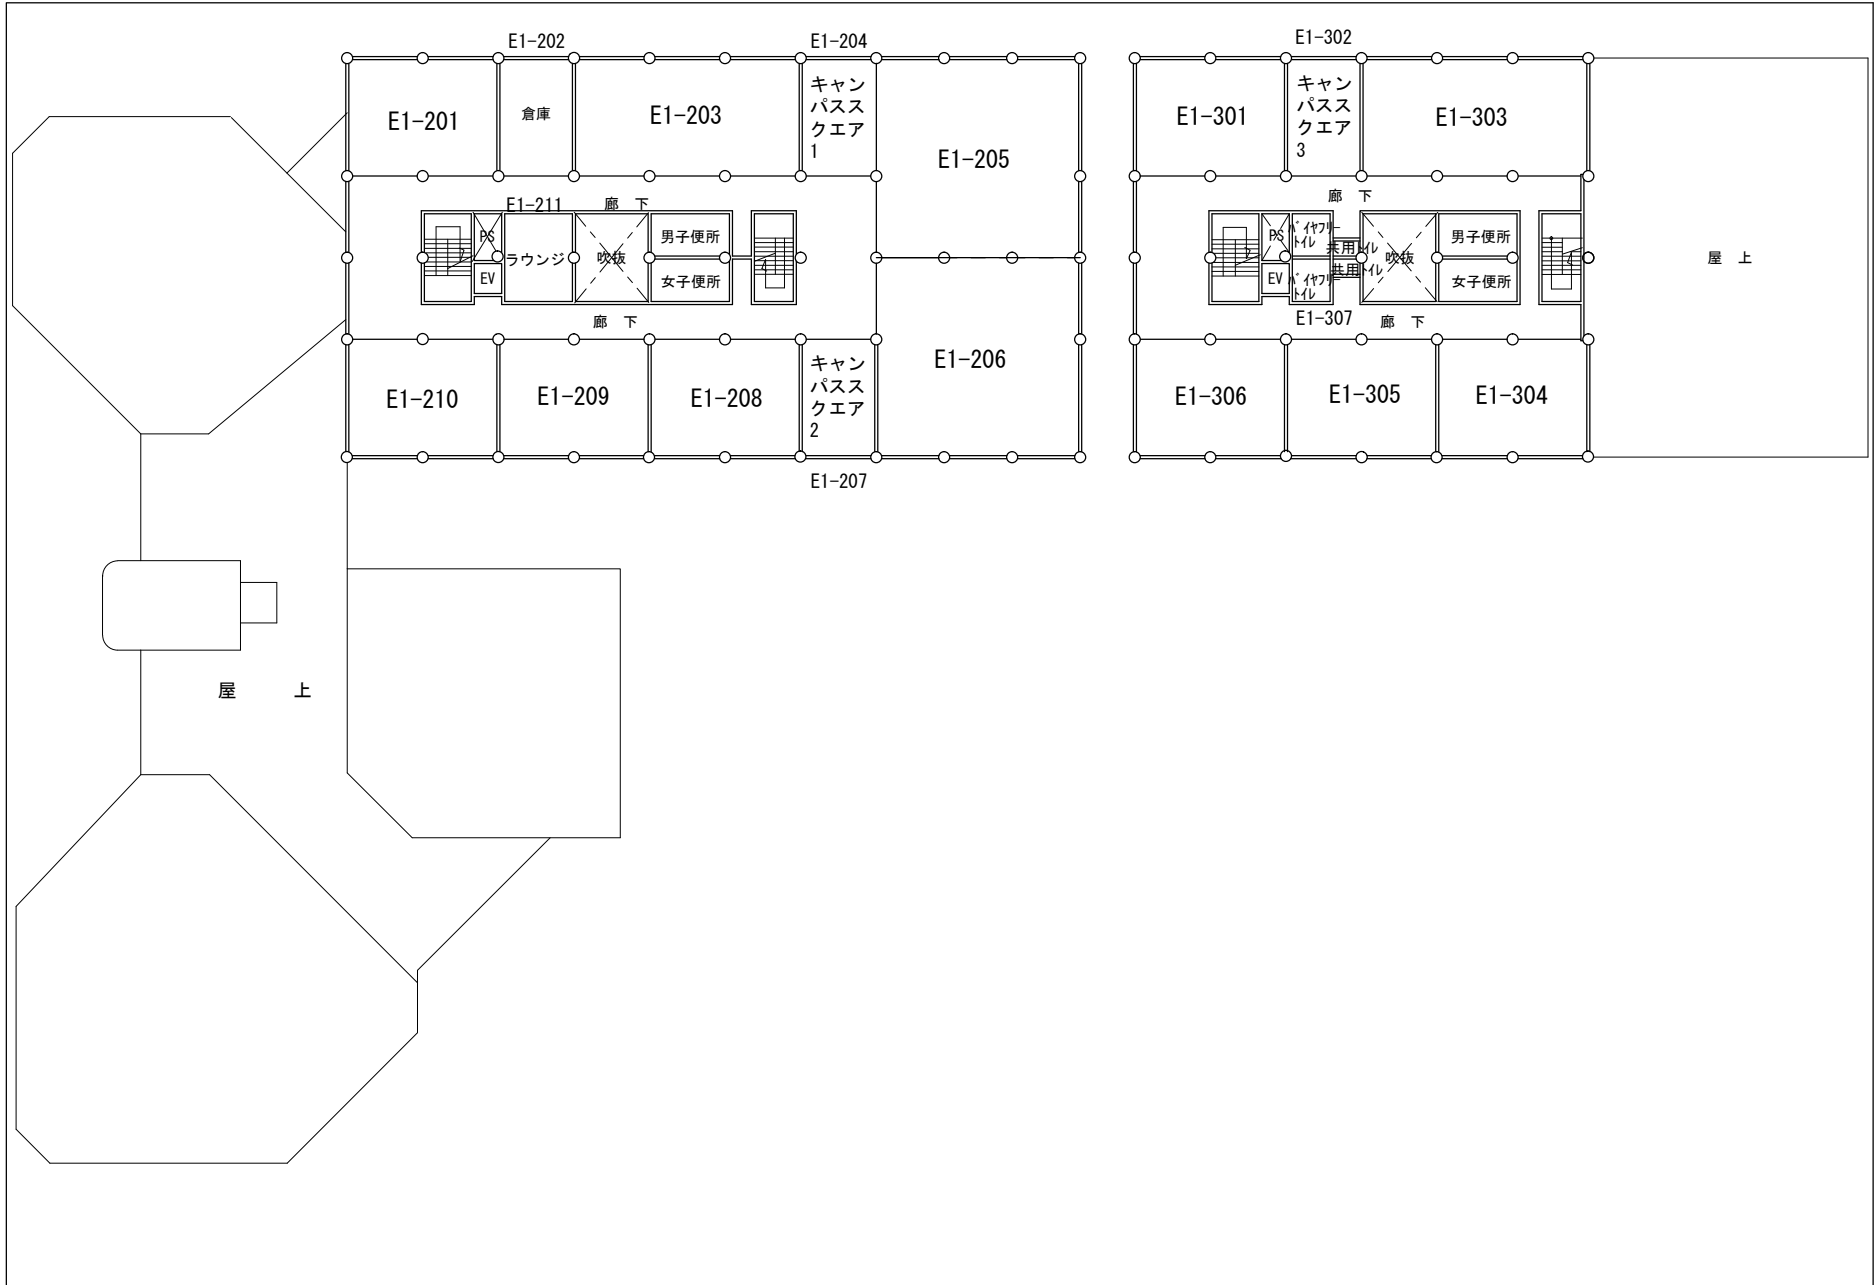

東1号館配置図 (R5年4月~)

< 1階 >

< 2階 >

< 3階 >

• E1-101 教室（定員：395人） ※演台3台、ホワイトボード1台あり

• E1-102 教室 (定員：209人) ※演台3台、ホワイトボード1台あり

• E1-103 教室 (定員：290人) ※演台3台、ホワイトボード1台あり

• E1-201 教室 (定員 : 54 人) ※ 演台 2 台あり

• E1-203 教室 (定員 : 100 人) ※ 演台 3 台あり

• E1-205 教室（定員：90 人） ※演台 2 台、ホワイトボード 1 台あり

• E1-206 教室（定員：90 人） ※演台 2 台、ホワイトボード 1 台あり

• E1-208 教室 (定員 : 54 人) ※演台 2 台あり

• E1-209 教室 (定員 : 54 人) ※演台 2 台あり

• E1-210 教室 (定員 : 54 人) ※演台 2 台あり