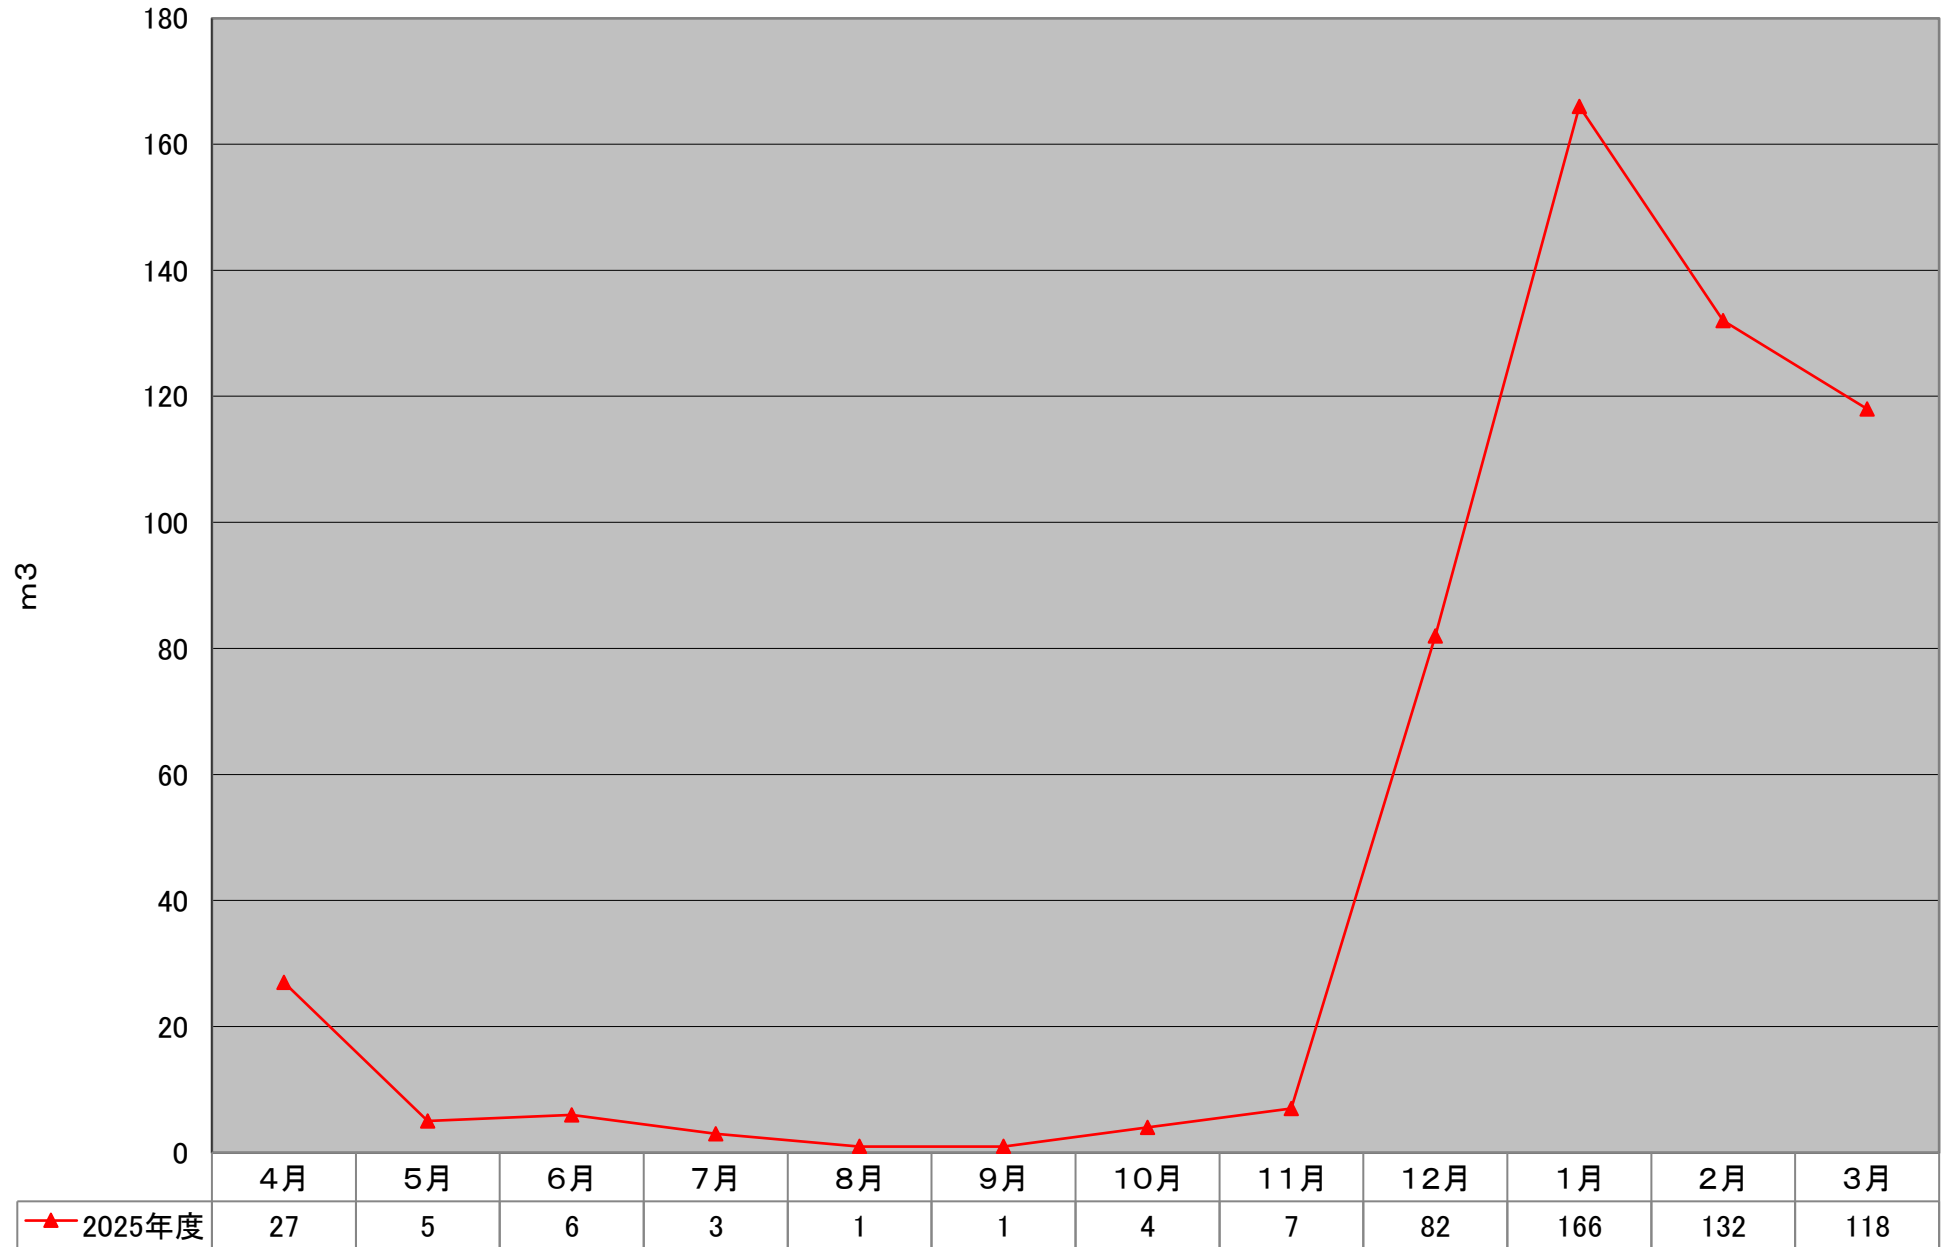

栄谷団地 ガス使用量

教育学部(東3,5号館) ガス使用量

システム工学部(北1,3号館)・北2号館 ガス使用量

附属小中学校 ガス使用量

附属特別支援学校 ガス使用量