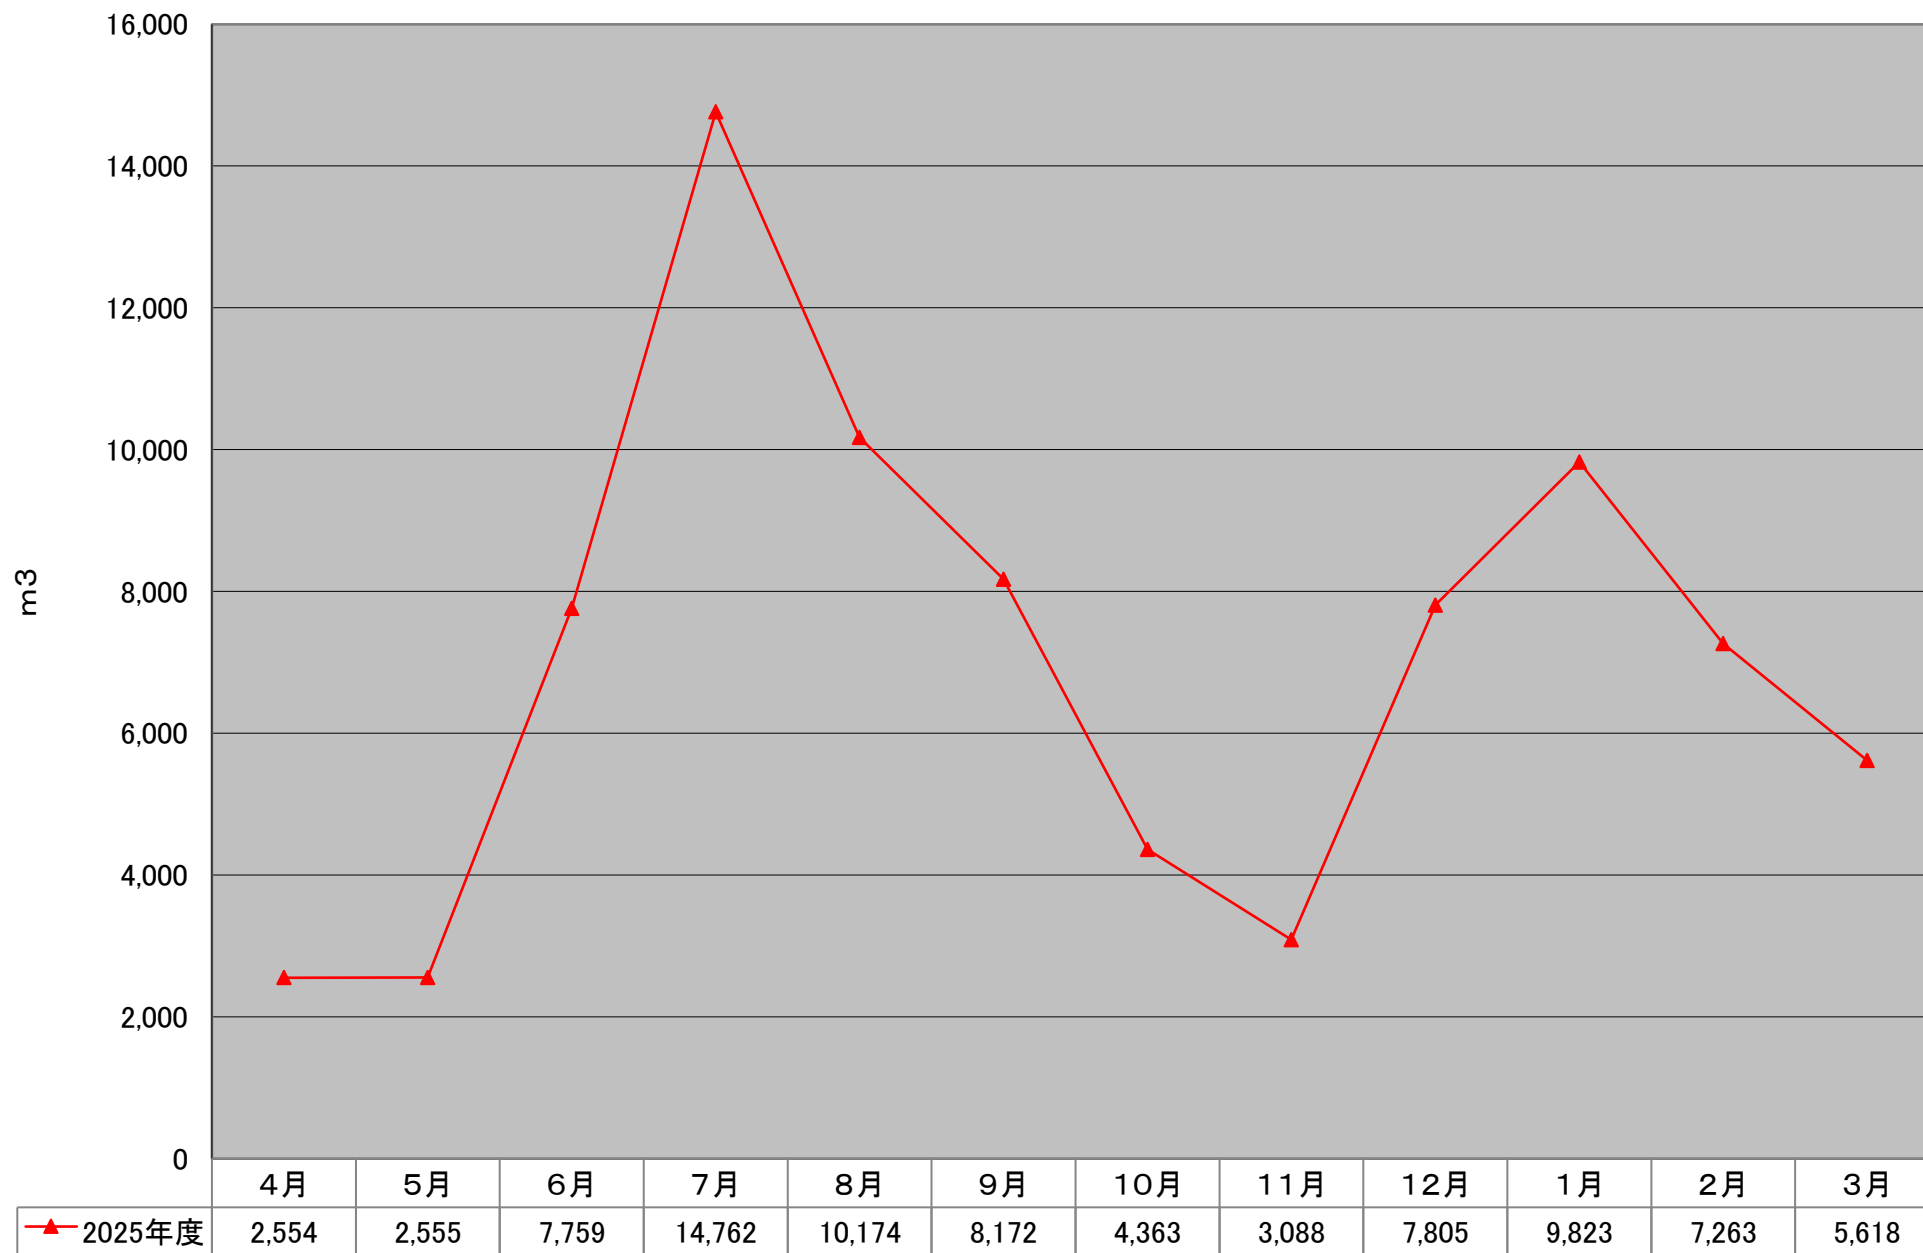

栄谷団地 ガス使用量

教育学部(東3,5号館) ガス使用量

システム工学部(北1,3号館)・北2号館 ガス使用量

附属小中学校 ガス使用量

附属特別支援学校 ガス使用量