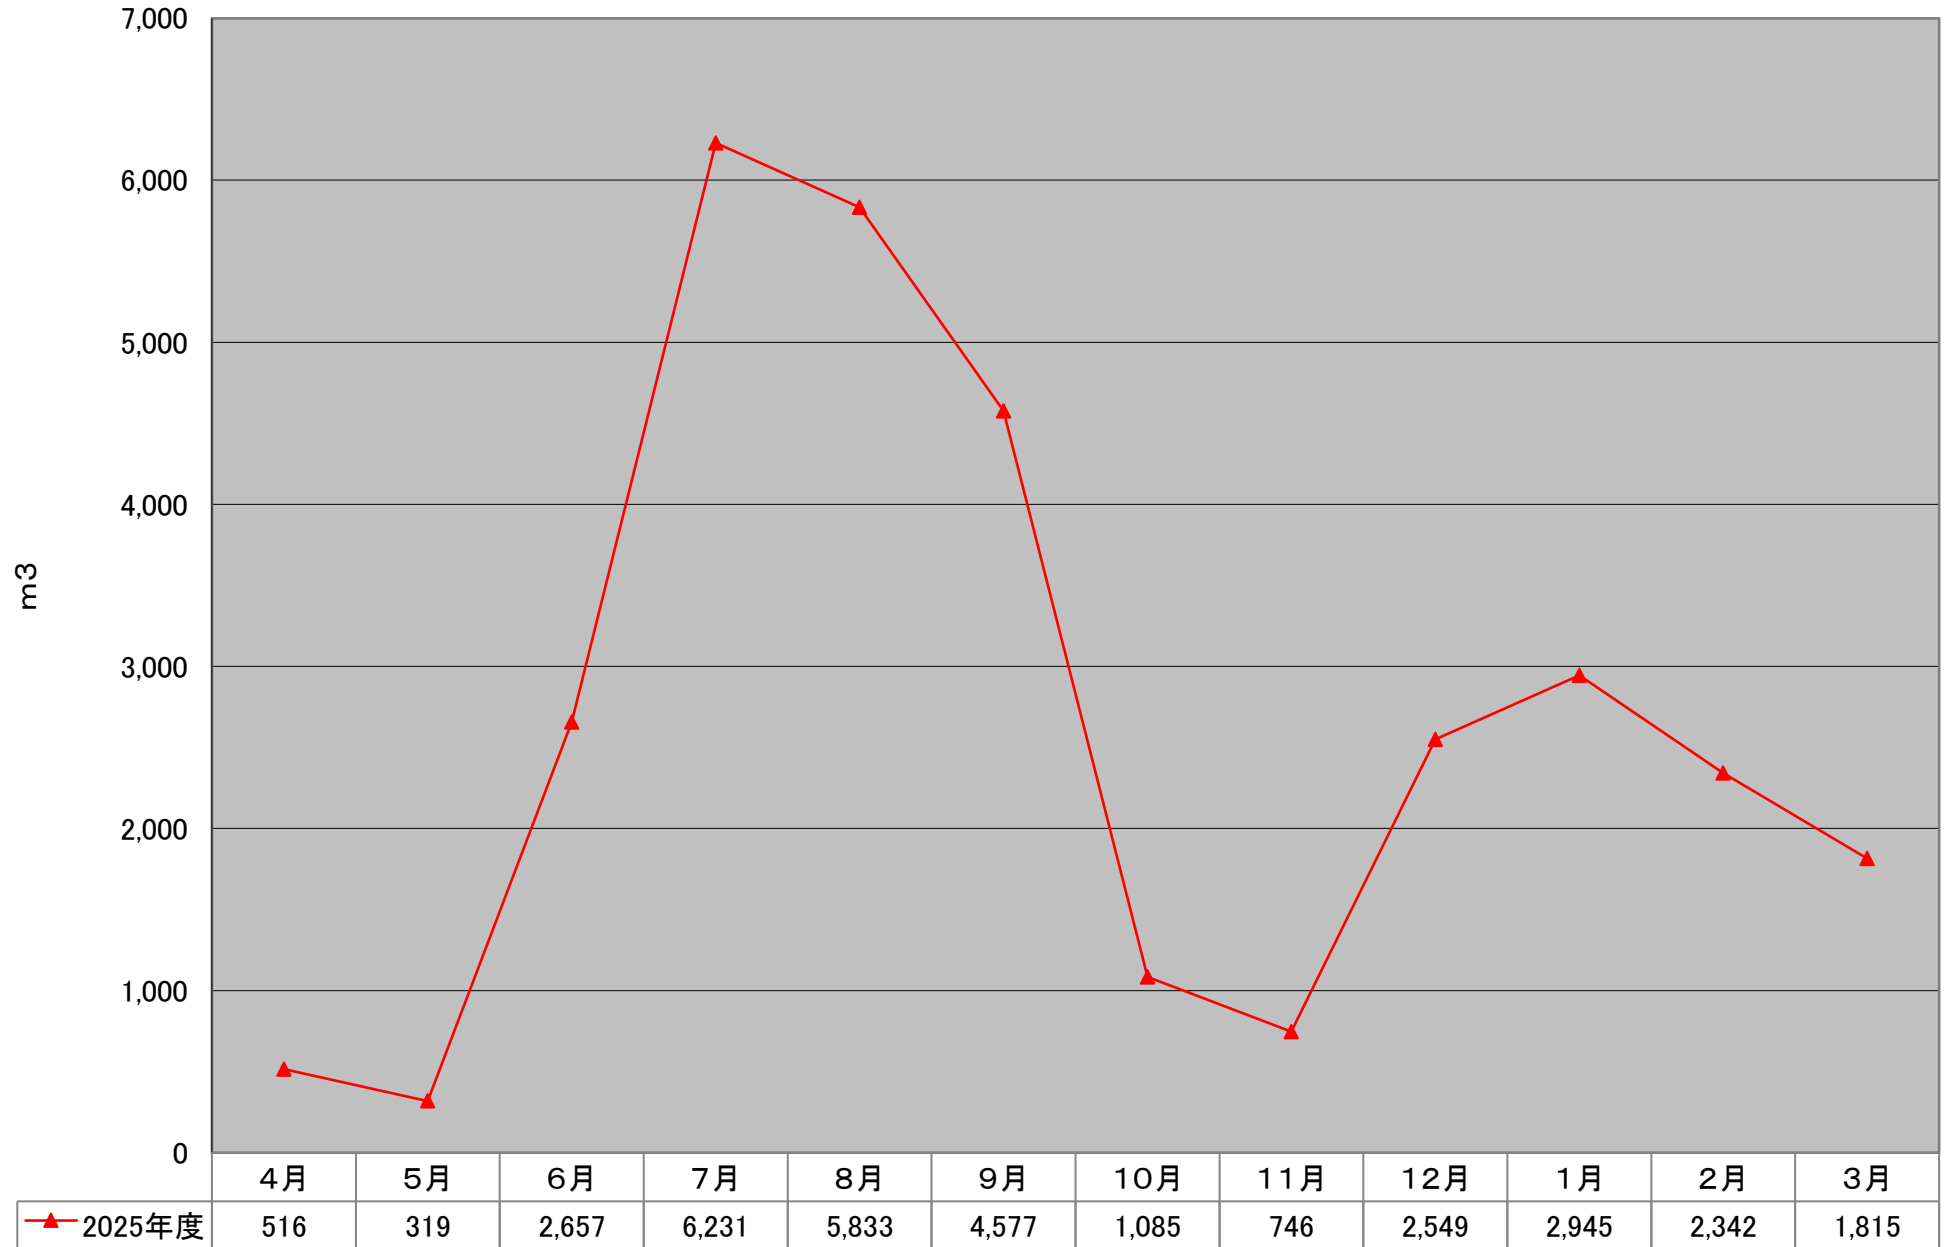

栄谷団地 ガス使用量

教育学部(東3,5号館) ガス使用量

システム工学部(北1,3号館)・北2号館 ガス使用量

附属小中学校 ガス使用量

附属特別支援学校 ガス使用量