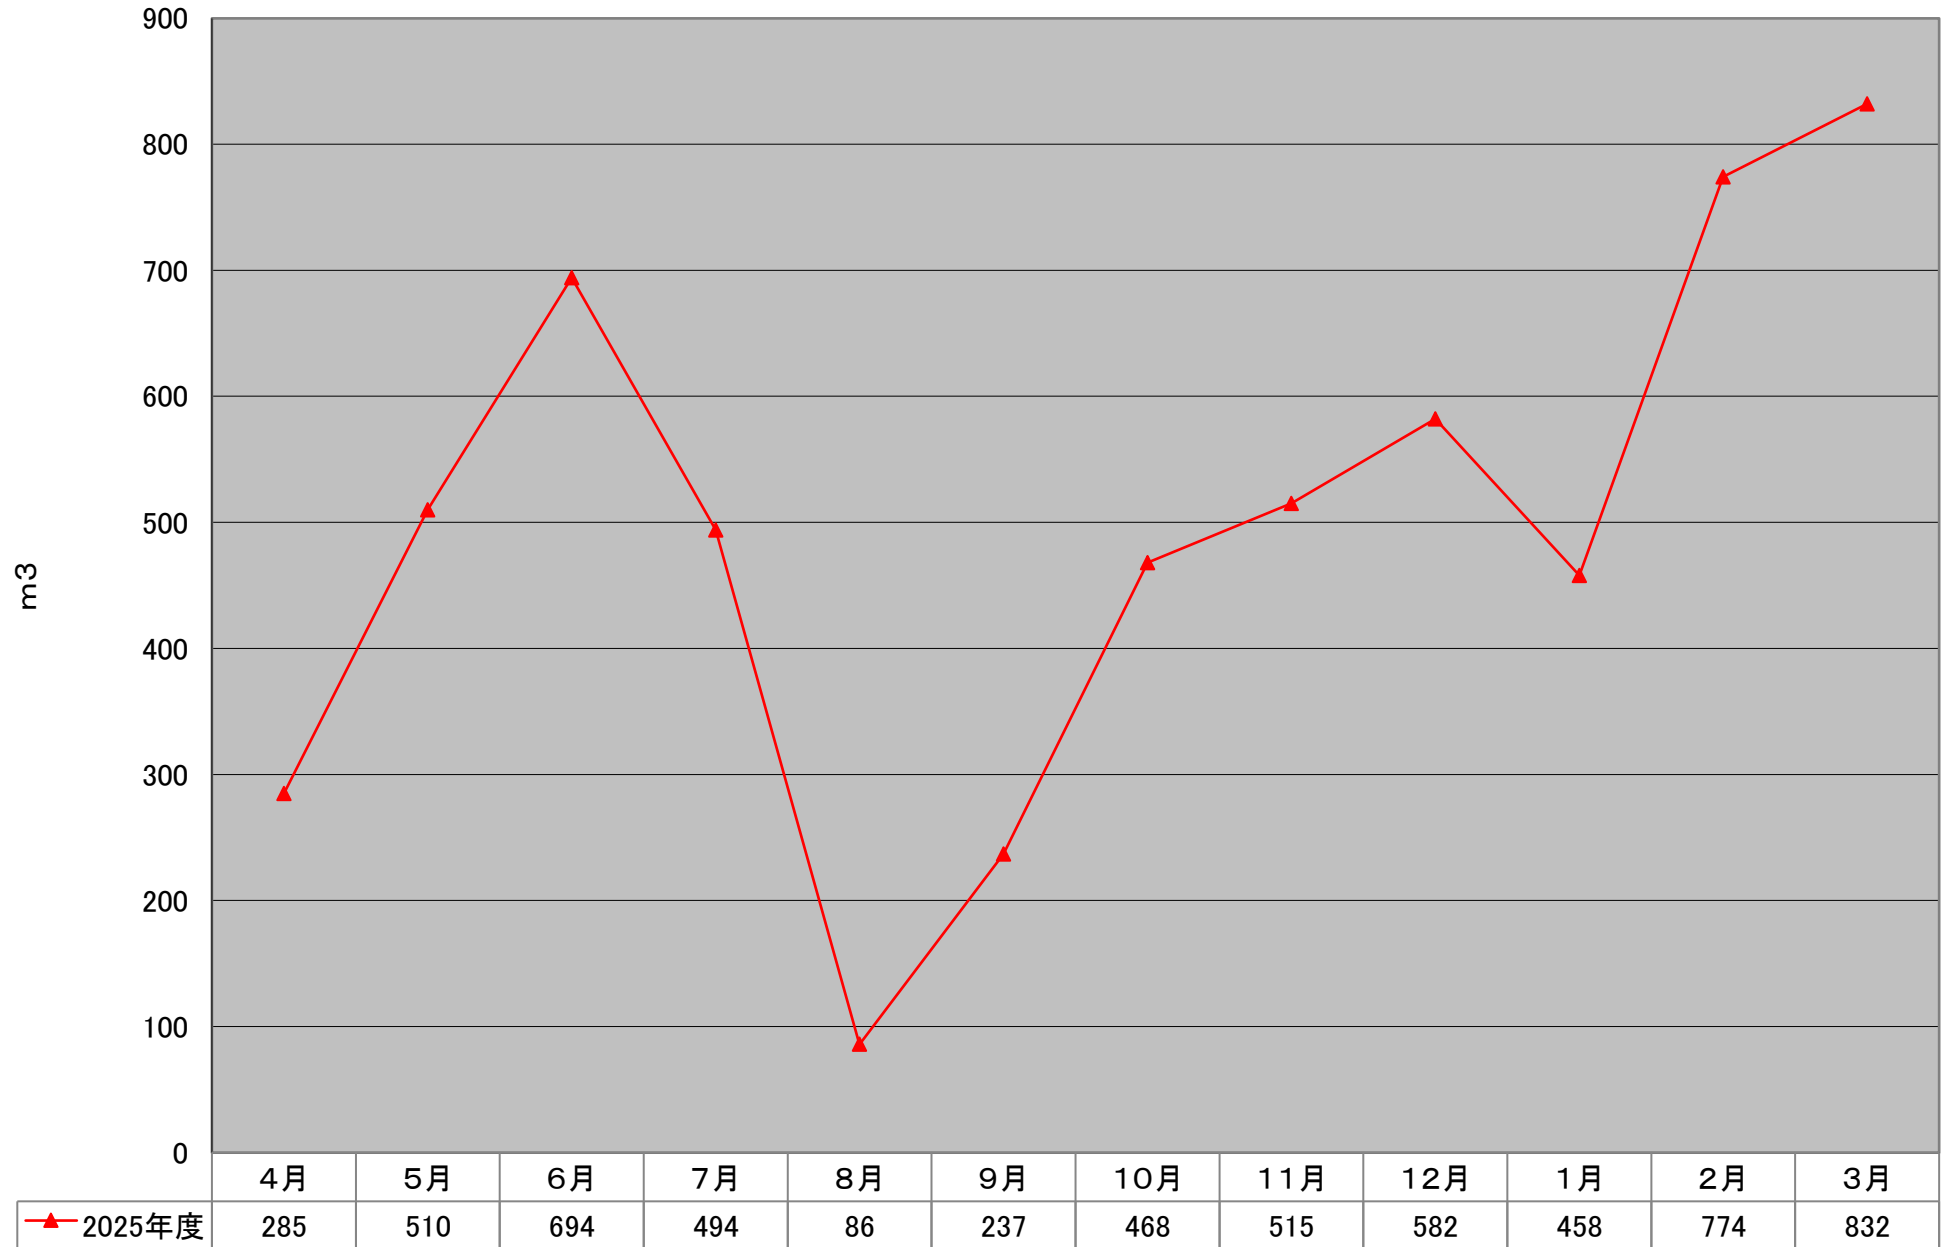

栄谷団地 ガス使用量

教育学部(東3,5号館) ガス使用量

システム工学部(北1,3号館)・北2号館 ガス使用量

附属小中学校 ガス使用量

附属特別支援学校 ガス使用量