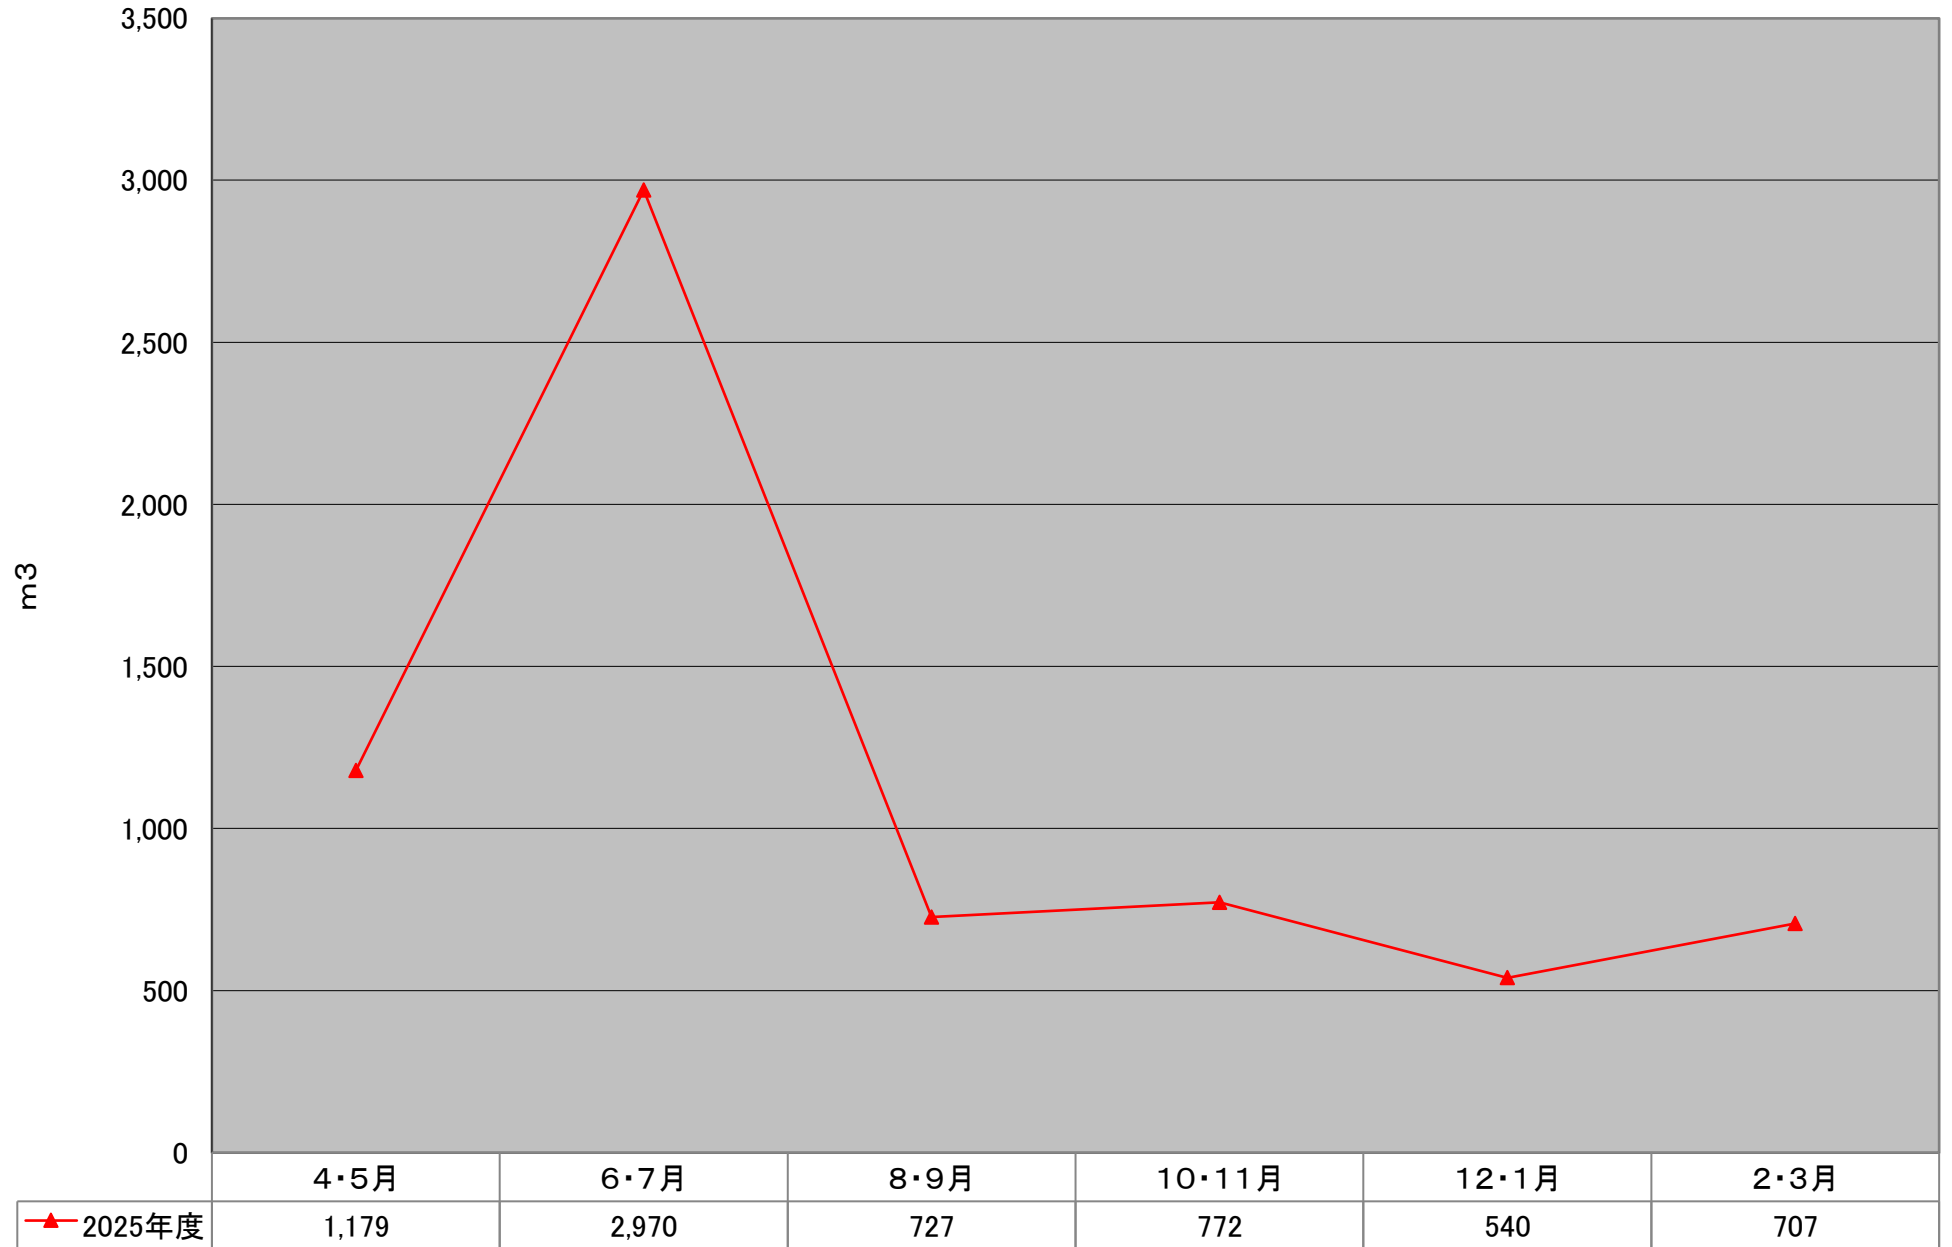

栄谷団地 水道使用量

システム工学部(北1,3号館)・北2号館 水道使用量

観光学部(西4号館) 水道使用量

附属小中学校 水道使用量

附属特別支援学校 水道使用量