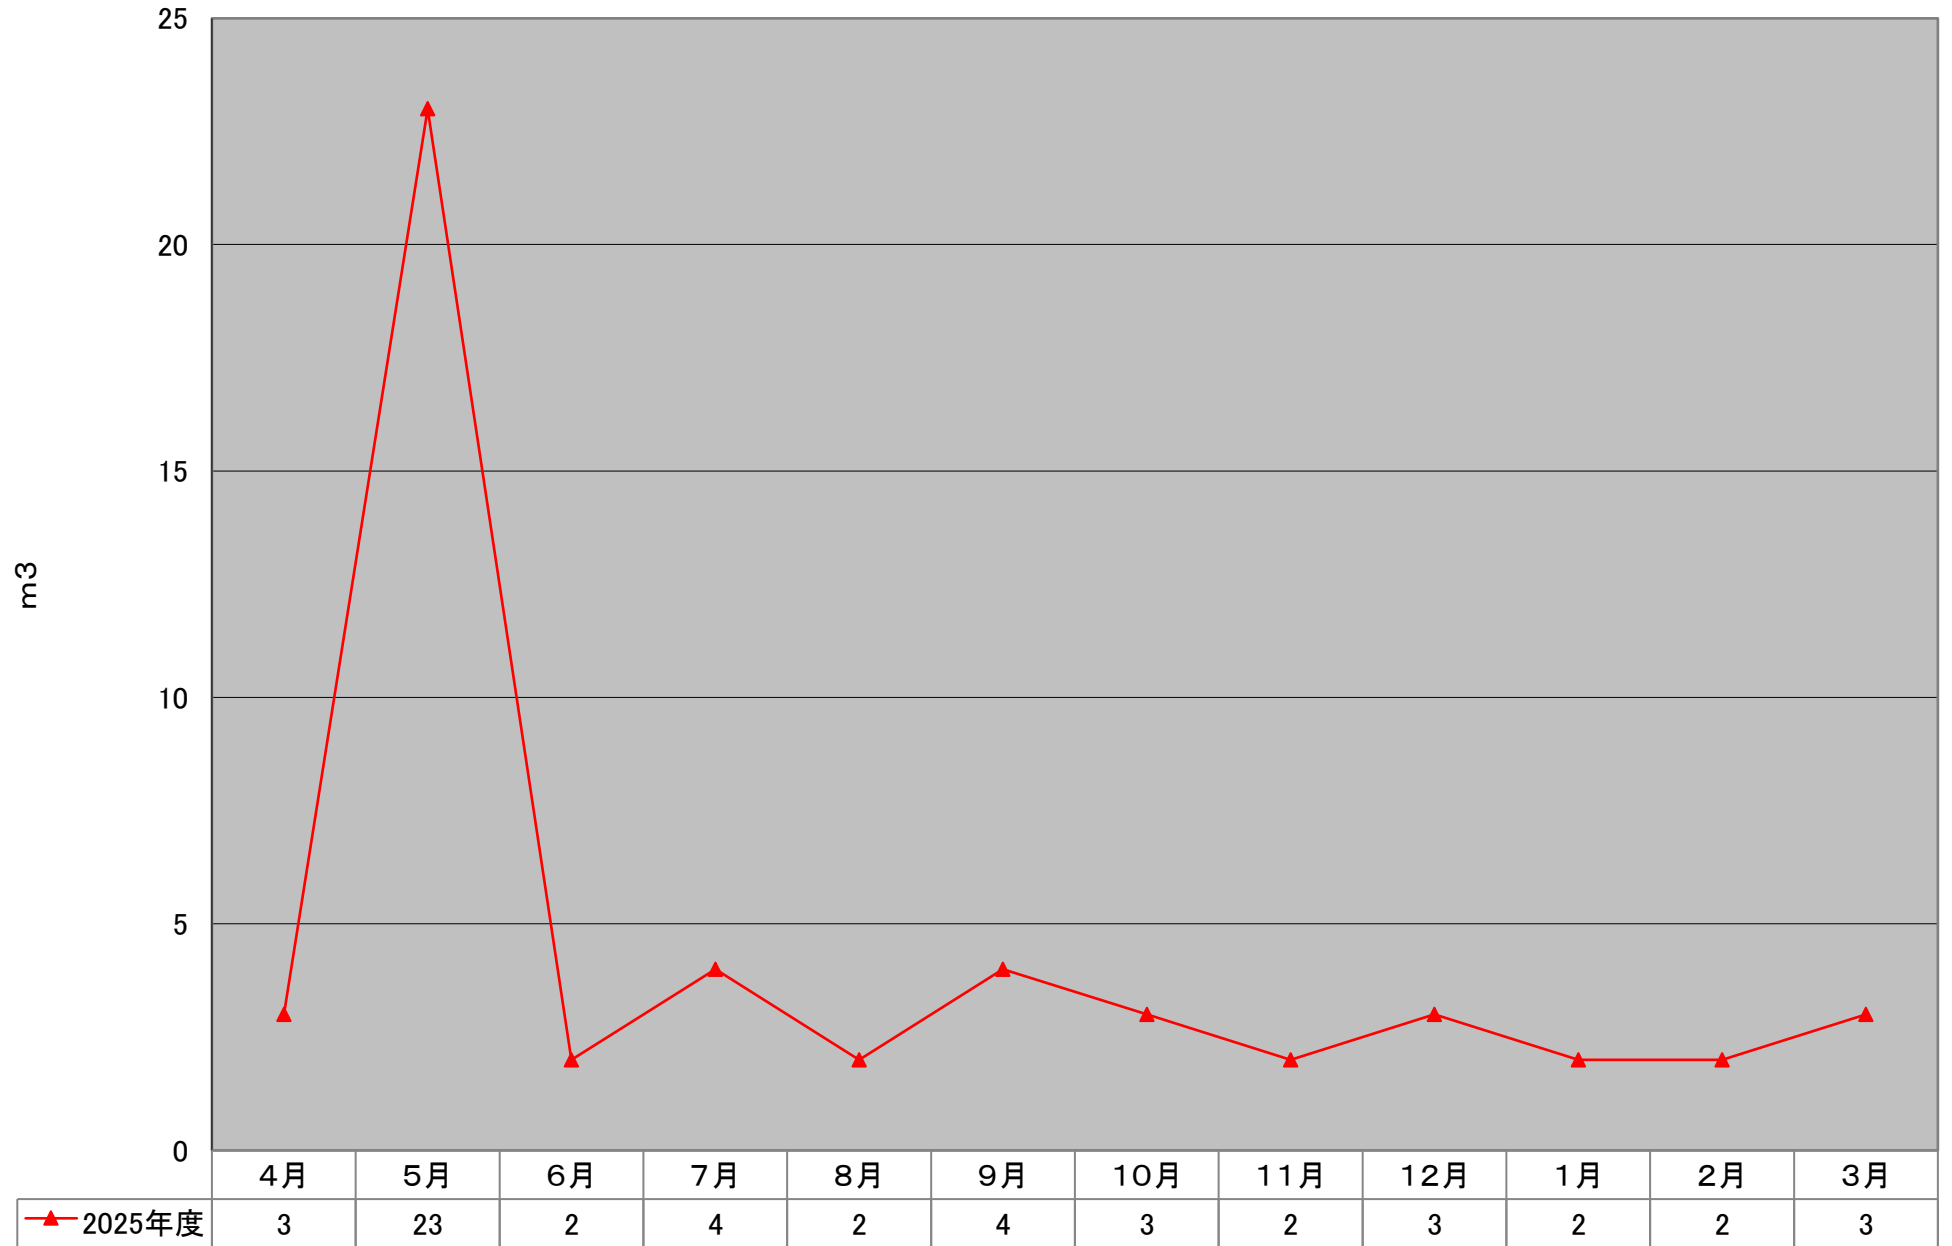

栄谷団地 水道使用量

システム工学部(北1,3号館)・北2号館 水道使用量

観光学部(西4号館) 水道使用量

附属小中学校 水道使用量

附属特別支援学校 水道使用量