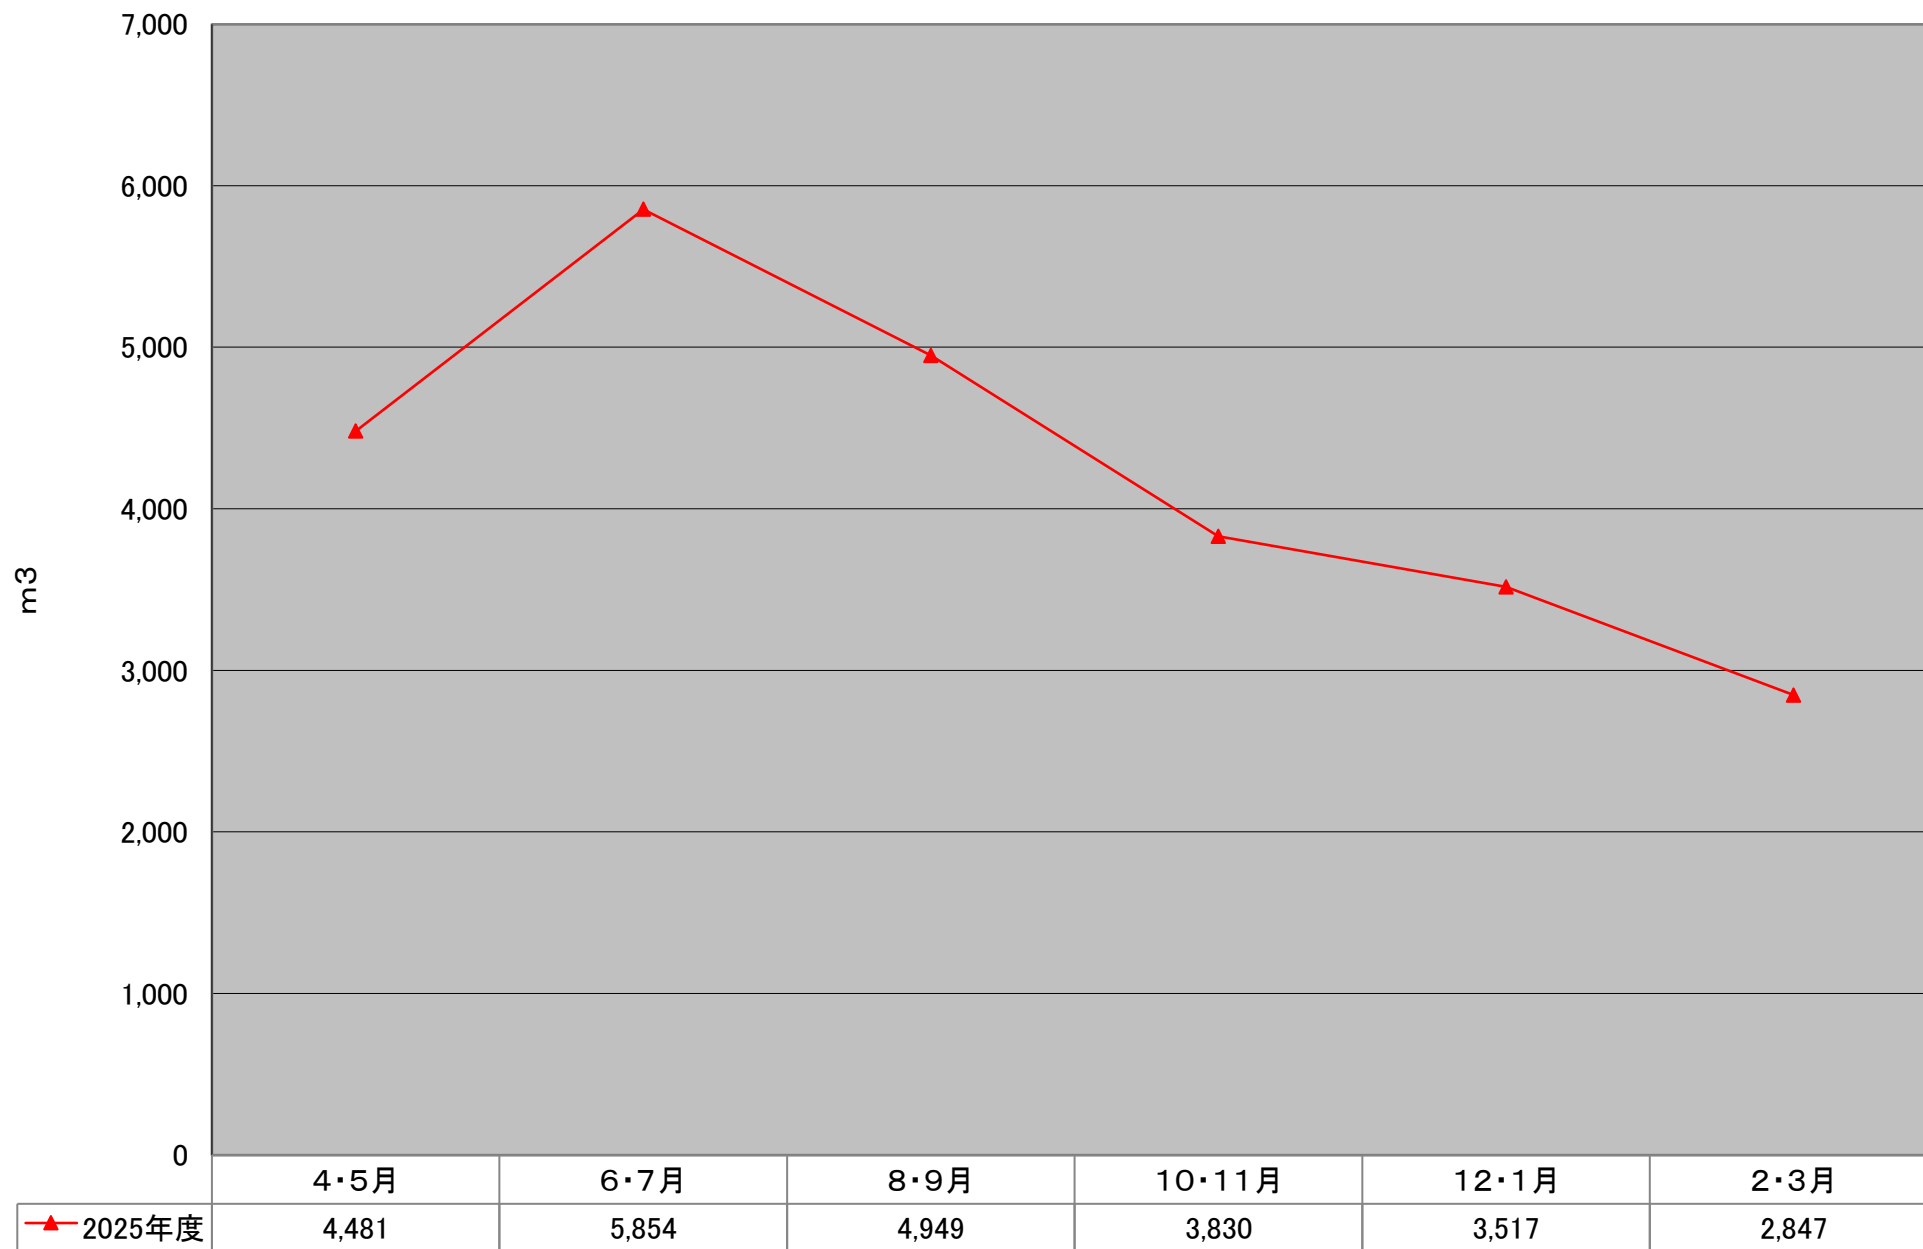

栄谷団地 水道使用量

システム工学部(北1,3号館)・北2号館 水道使用量

観光学部(西4号館) 水道使用量

附属小中学校 水道使用量

附属特別支援学校 水道使用量