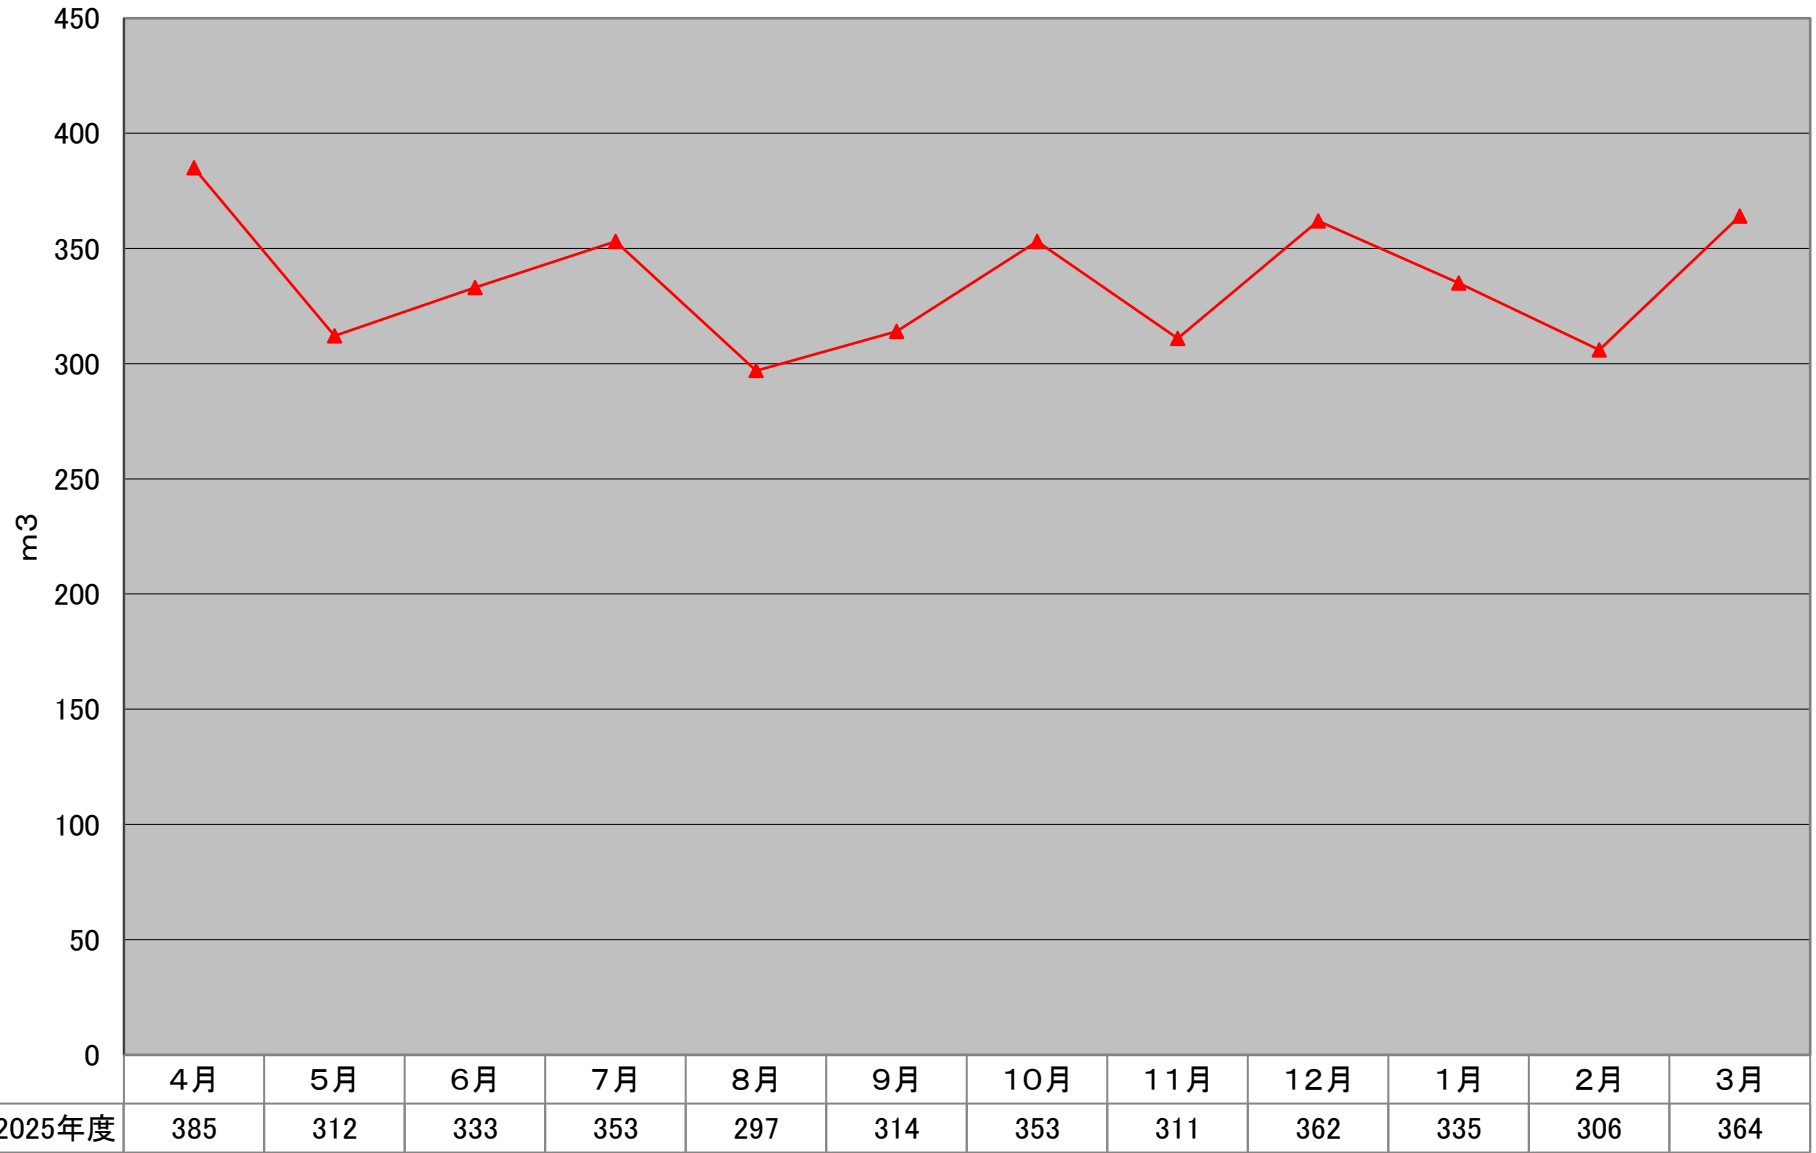

栄谷団地 水道使用量

システム工学部(北1,3号館)・北2号館 水道使用量

観光学部(西4号館) 水道使用量

附属小中学校 水道使用量

附属特別支援学校 水道使用量