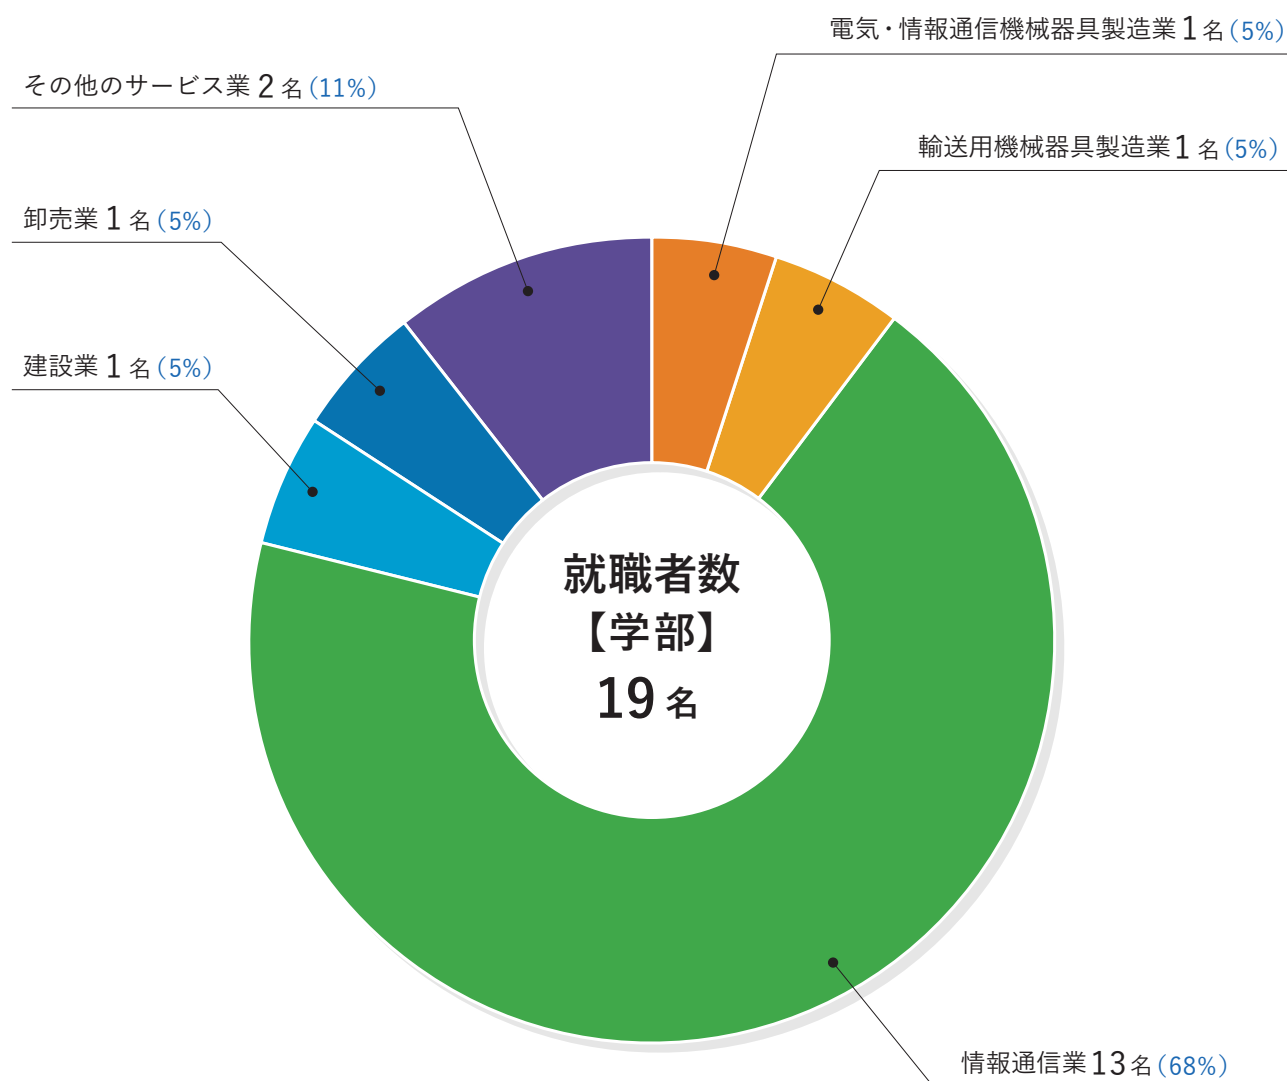

【学部】情報・通信系 2025年度状況 グラフ

上場企業就職者数 6名 (32%)