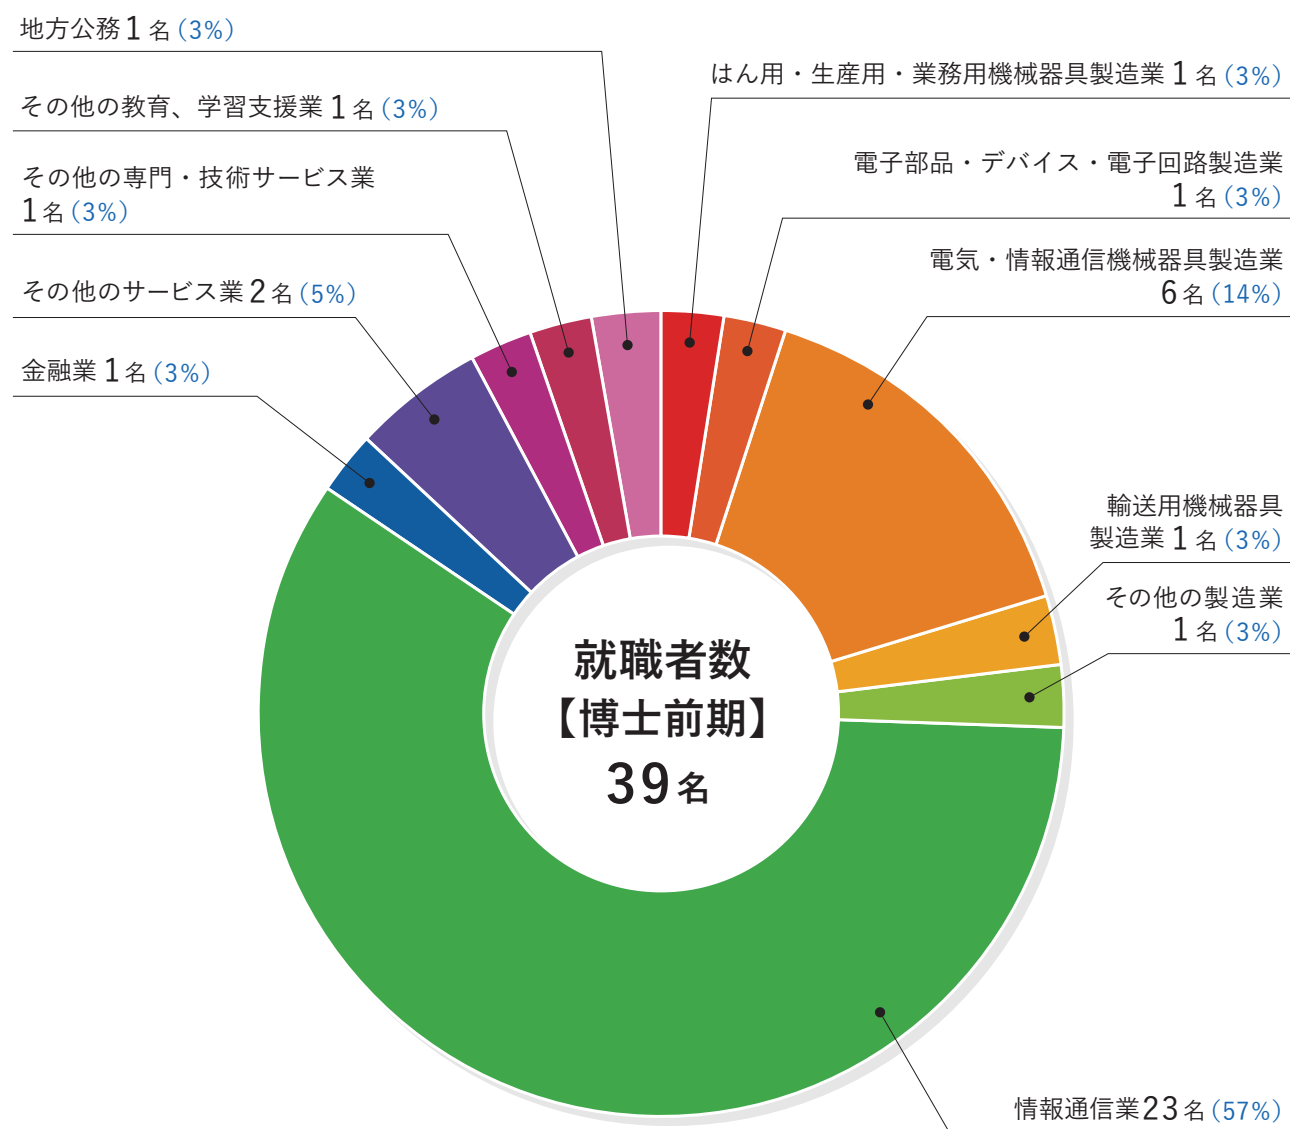

【博士前期】情報・通信系 2025年度状況 グラフ

上場企業就職者数 14名(36%)