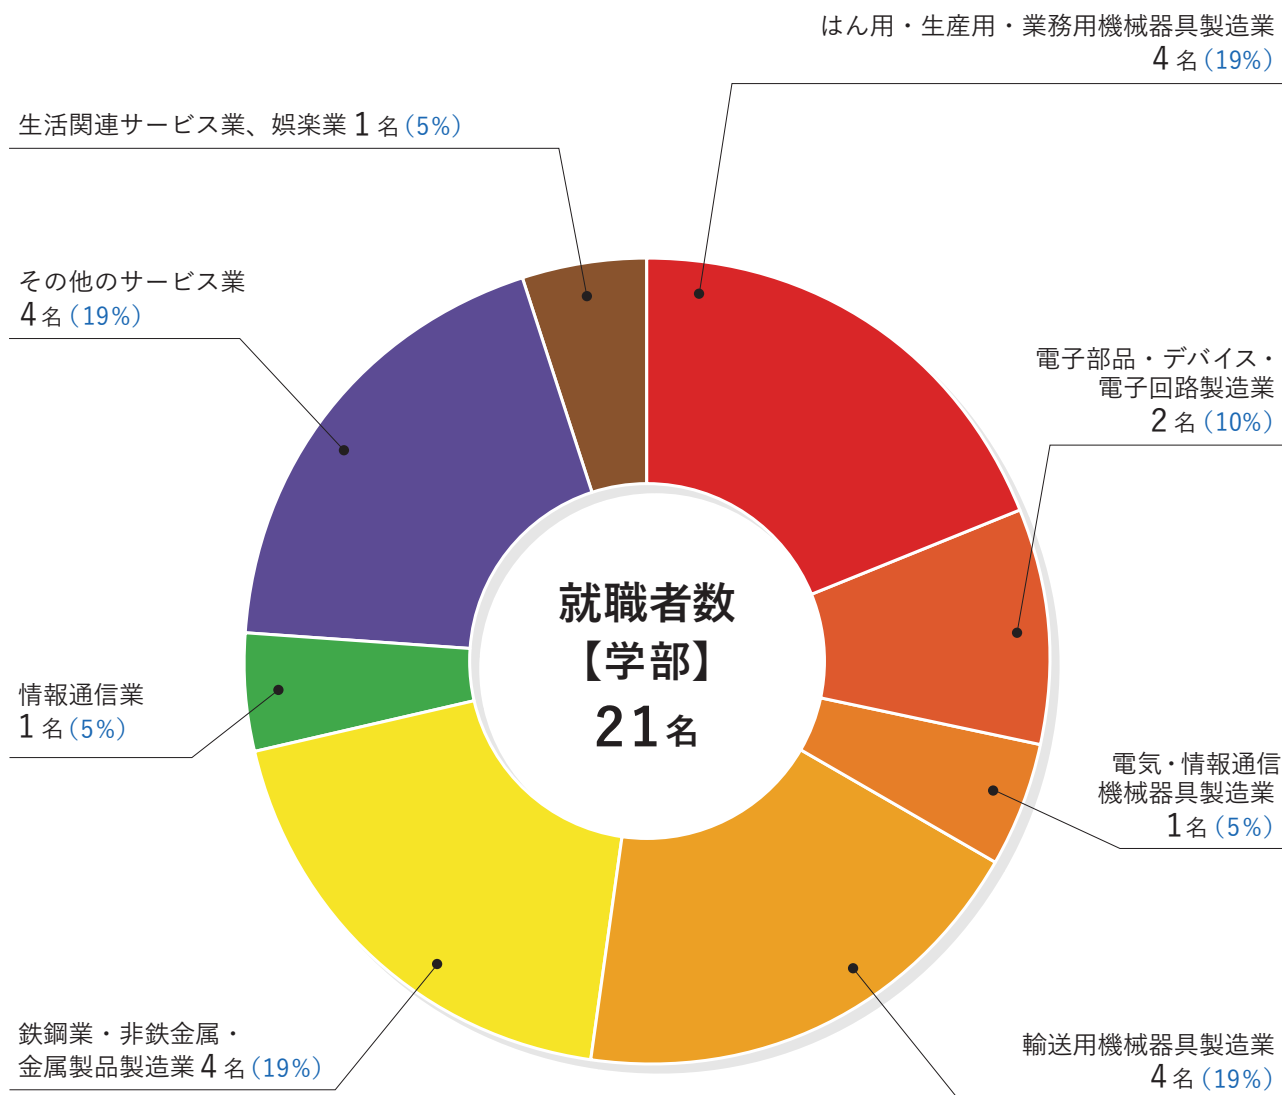

## 【学部】機械・電気系 2025年度状況 グラフ

上場企業就職者数 9名 (43%)