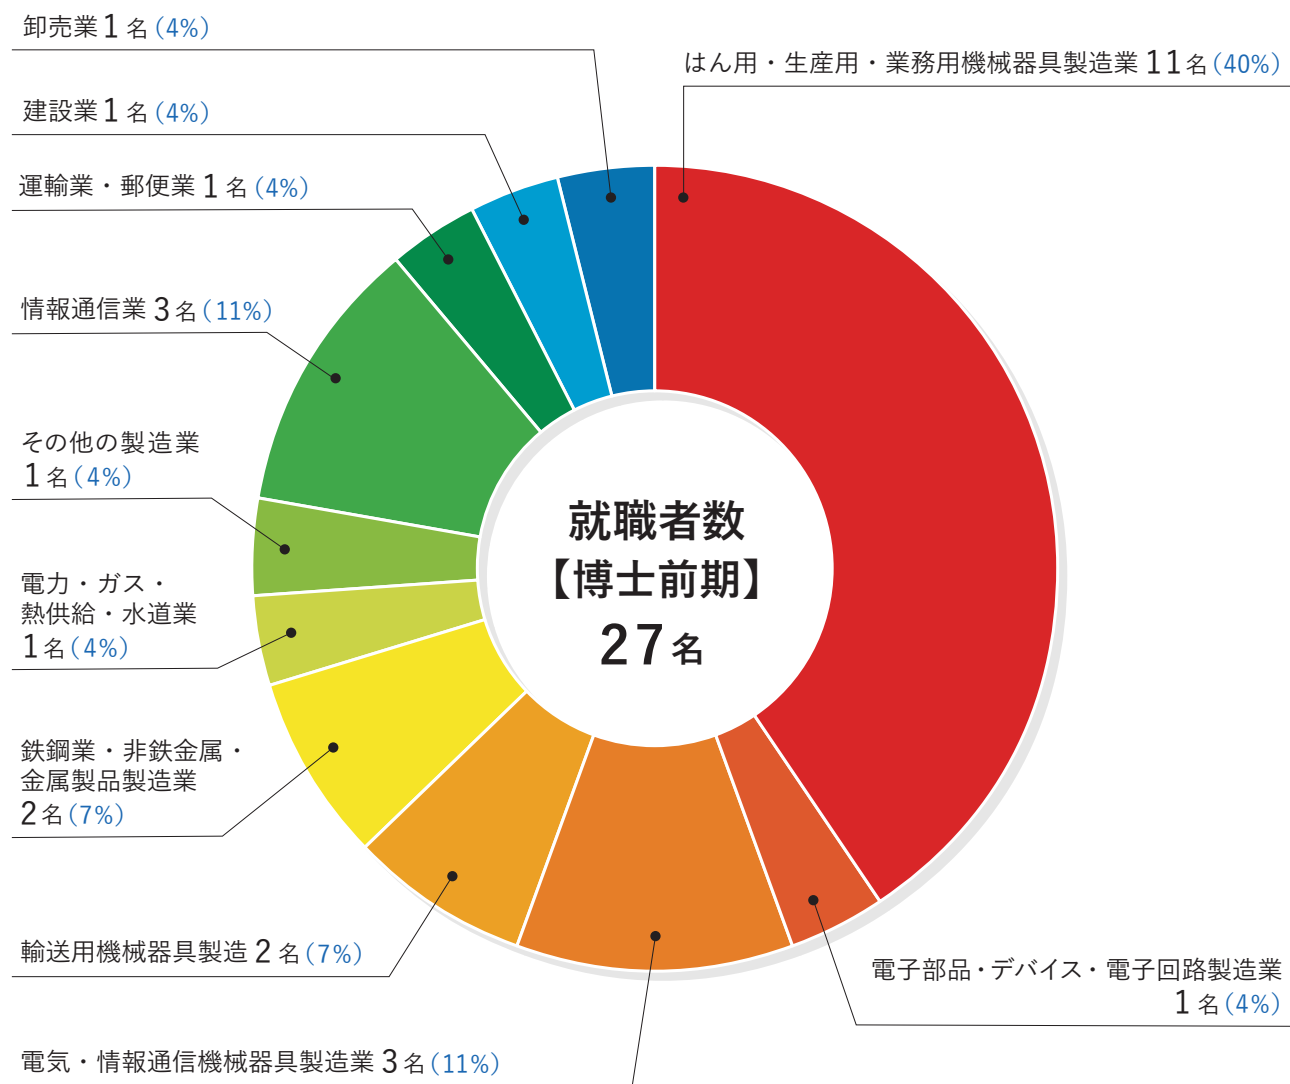

【博士前期】機械・電気系 2025年度状況 グラフ

上場企業就職者数 14名(52%)