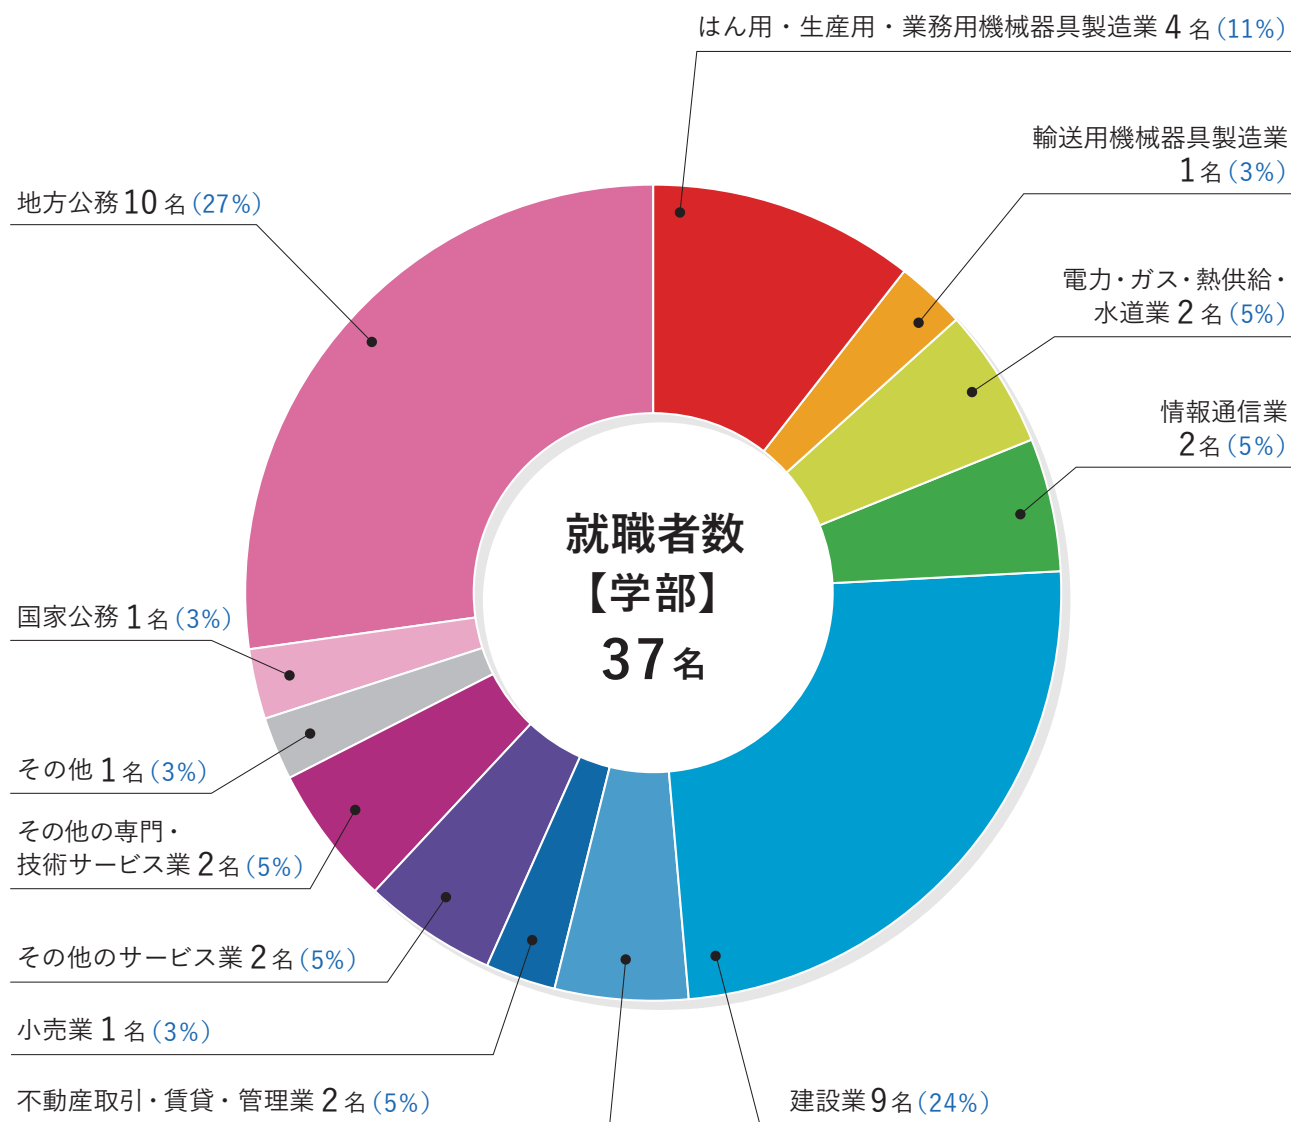

【学部】土木・建築系 2025年度状況 グラフ

上場企業就職者数 14名(38%)