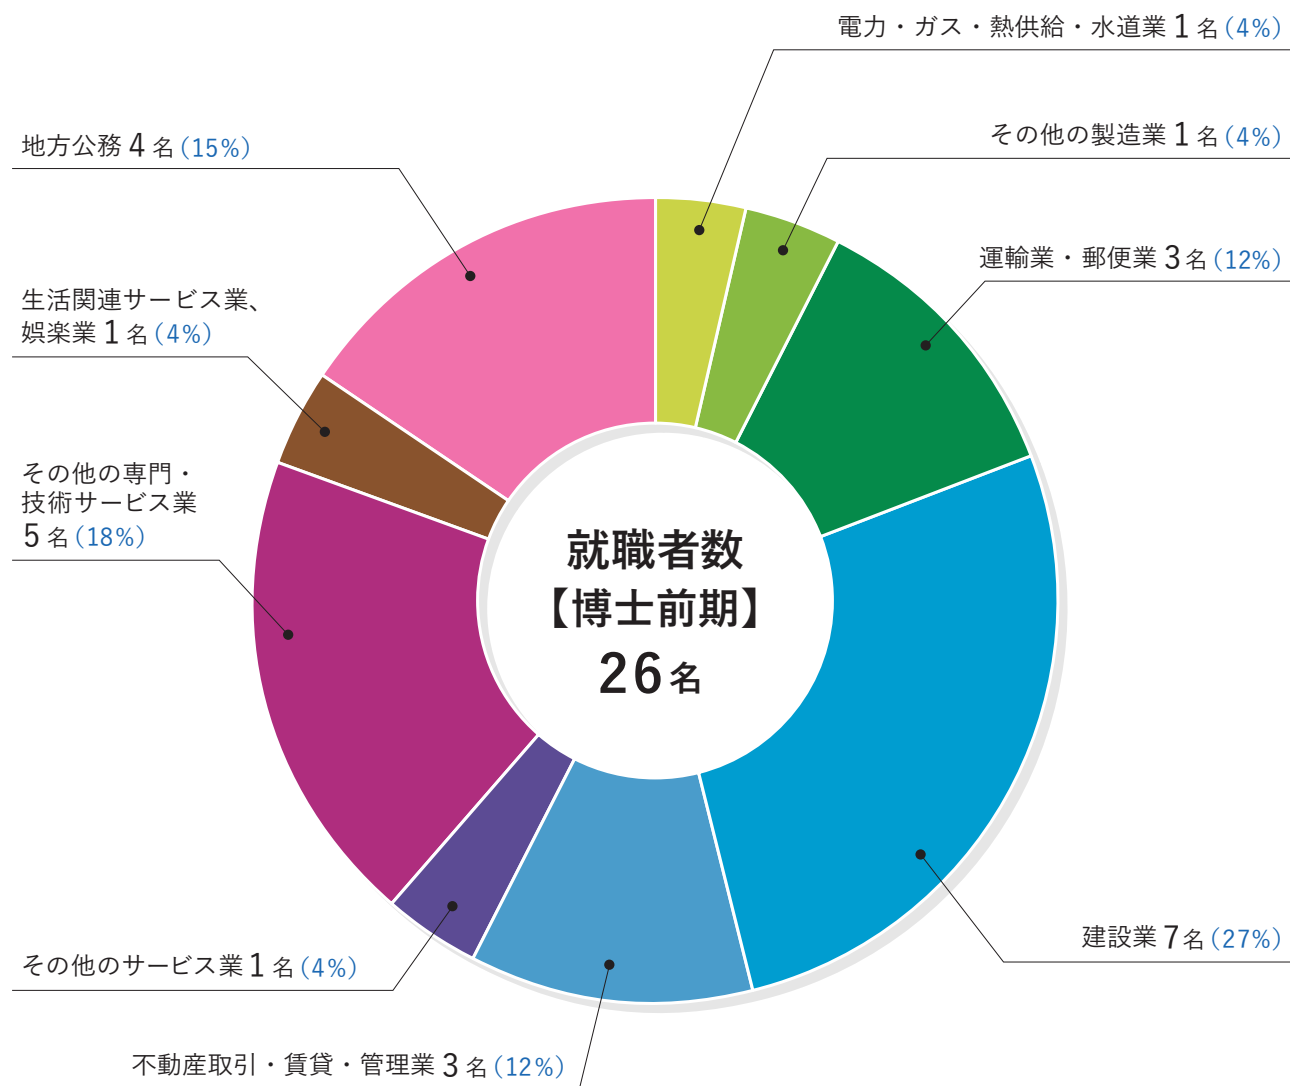

【博士前期】土木・建築系 2025年度状況 グラフ

上場企業就職者数 8名 (31%)