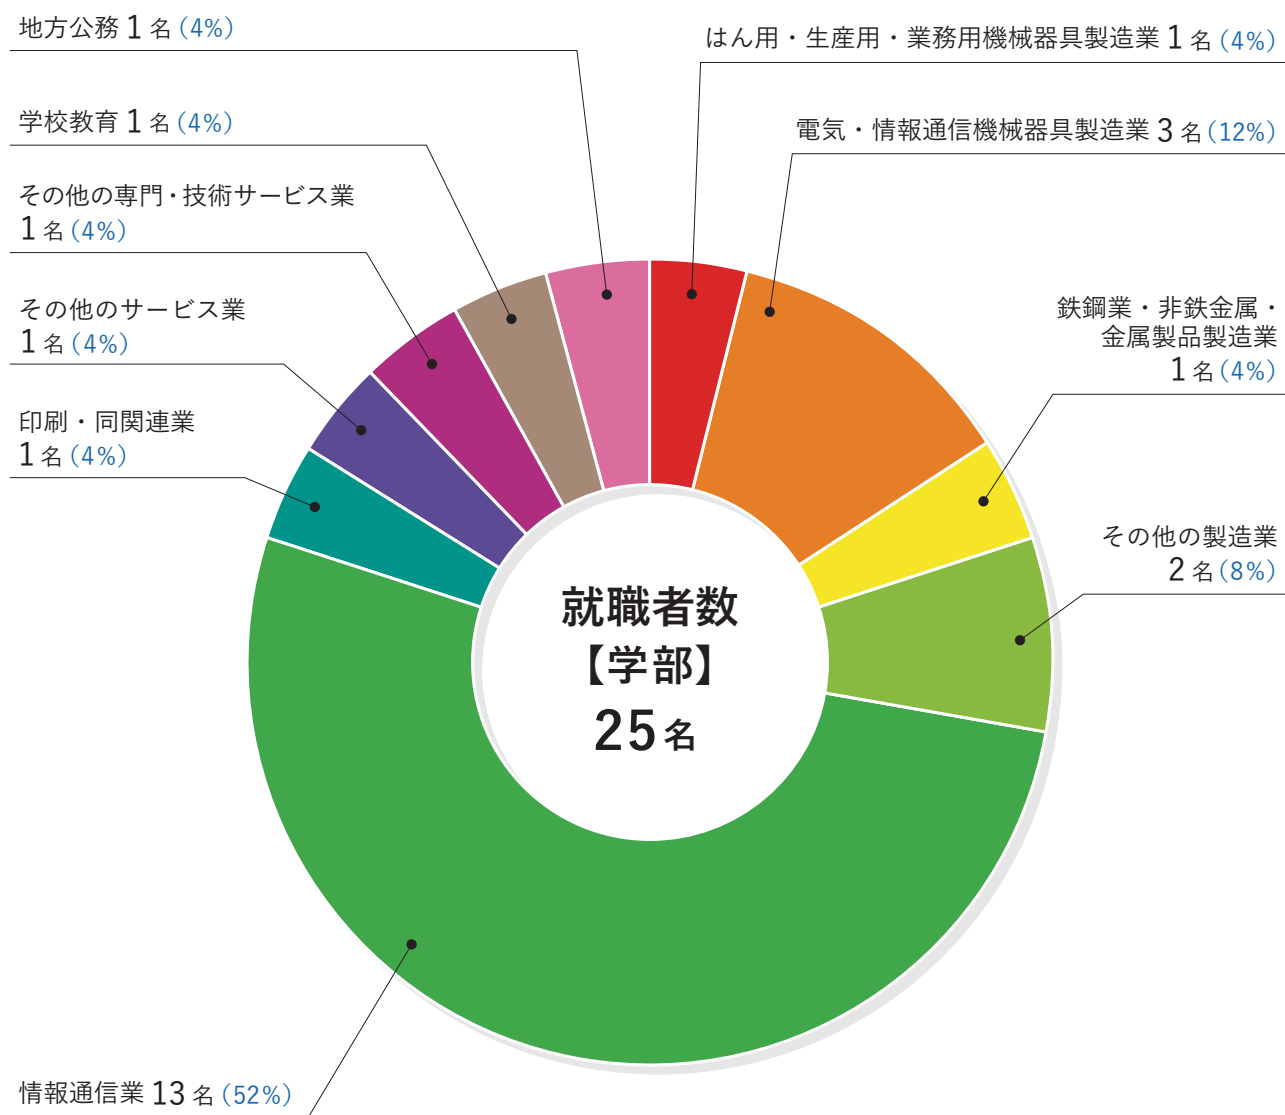

【学部】デザイン・情報系 2025年度状況 グラフ

上場企業就職者数 9名(36%)