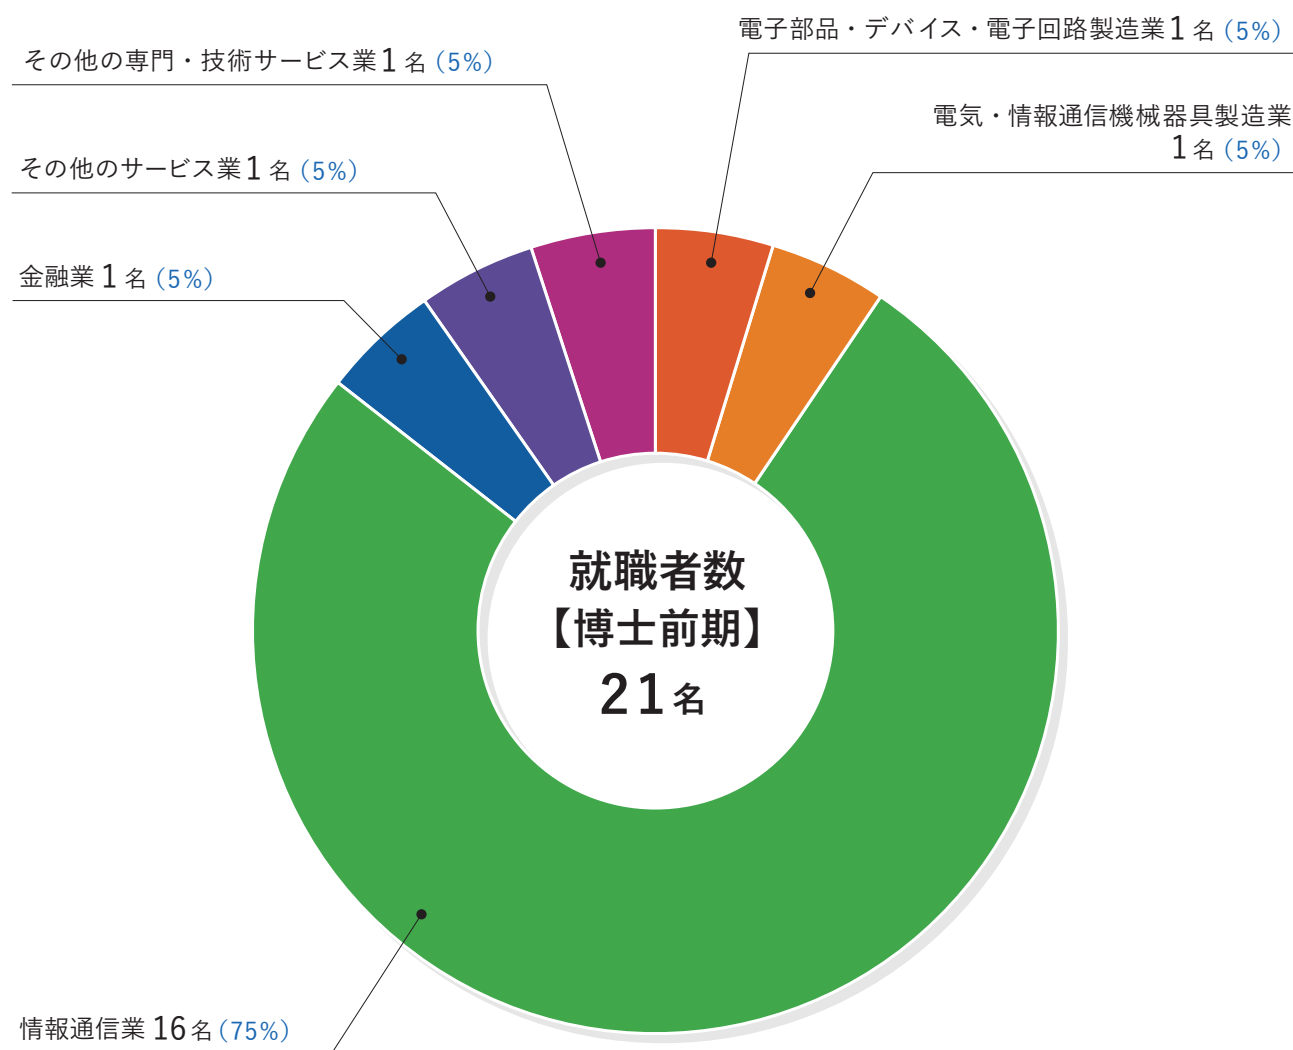

【博士前期】デザイン・情報系 2025年度状況 グラフ

上場企業就職者数 4名(19%)